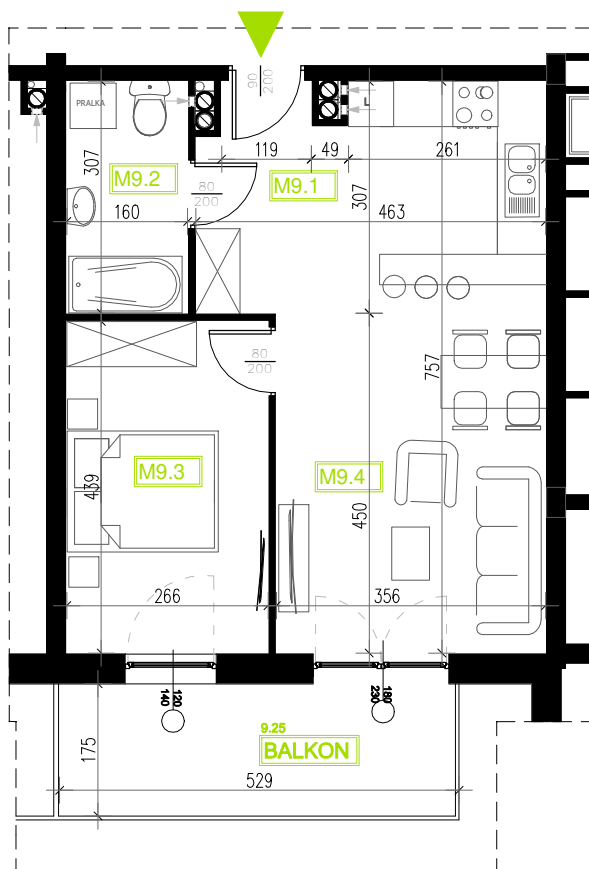

Mieszkanie B6M9

Piętro I, Budynek 6

NATURA PARK
OSIEDLE

Mieszkanie B6M9

Rzut kondygnacji: I PIĘTRO

Klatka	1
Piętro	1
Liczba pokoi	2
M9.1 Przedpokój	4,47m ²
M9.2 Łazienka	4,91m ²
M9.3 Sypialnia	11,69m ²
M9.4 Salon z aneksem	25,19m ²
Suma	46,26m ²
Balkon	9,25m ²

SKALA RZUTÓW: