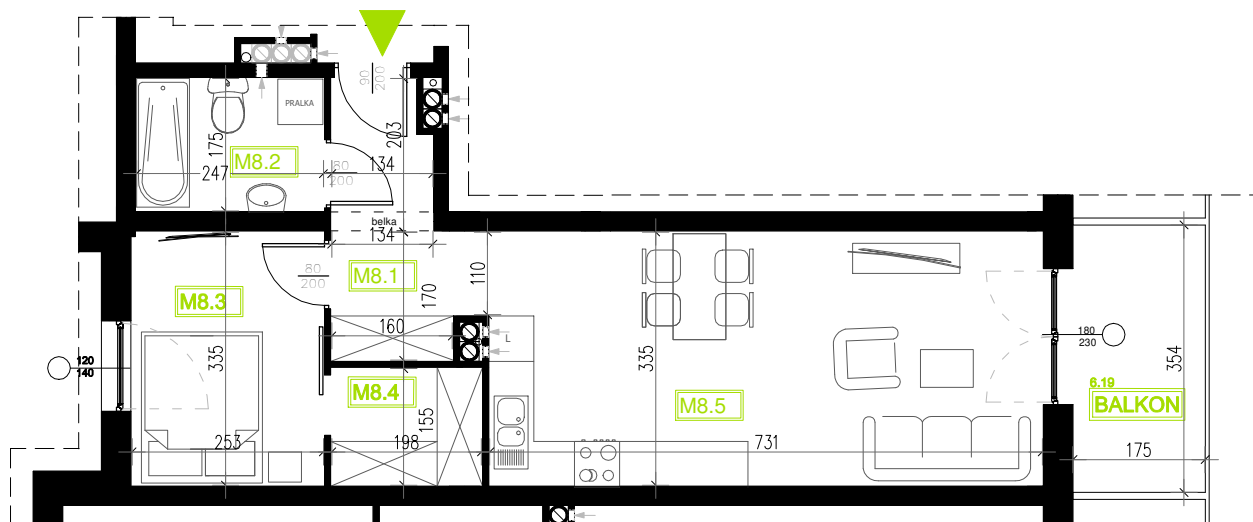

Mieszkanie B6M8

Piętro I, Budynek 6

NATURA PARK
OSIEDLE

Mieszkanie B6M8

Rzut kondygnacji: I PIĘTRO

Klatka	1
Piętro	1
Liczba pokoi	2
M8.1 Przedpokój	5,79m ²
M8.2 Łazienka	4,33m ²
M8.3 Sypialnia	8,48m ²
M8.4 Garderoba	3,06m ²
M8.5 Salon z aneksem	24,49m ²
Suma	46,15m ²
Balkon	6,19m ²

SKALA RZUTÓW: