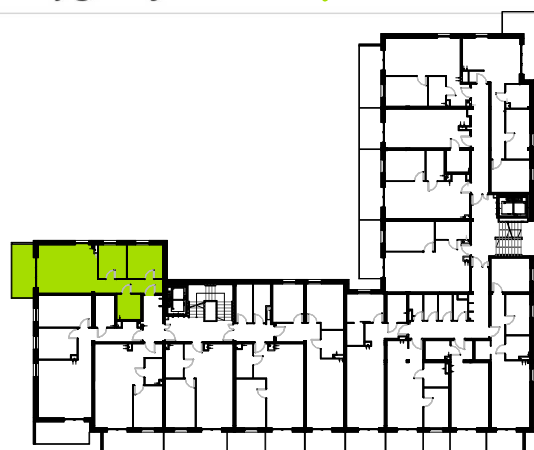

# Mieszkanie B6M69

Piętro IV, Budynek 6

**NATURA PARK**  
OSIEDLE

## Mieszkanie B6M69

## Rzut kondygnacji: IV PIĘTRO

Klatka	2
Piętro	4
Liczba pokoi	3
M69.1 Przedpokój	7,15m <sup>2</sup>
M69.2 Sypialnia	9,42m <sup>2</sup>
M69.3 Sypialnia	7,53m <sup>2</sup>
M69.4 Salon z aneksem	22,71m <sup>2</sup>
M69.5 Łazienka	4,83m <sup>2</sup>
<b>Suma</b>	<b>51,64m<sup>2</sup></b>
Balkon	8,51m <sup>2</sup>