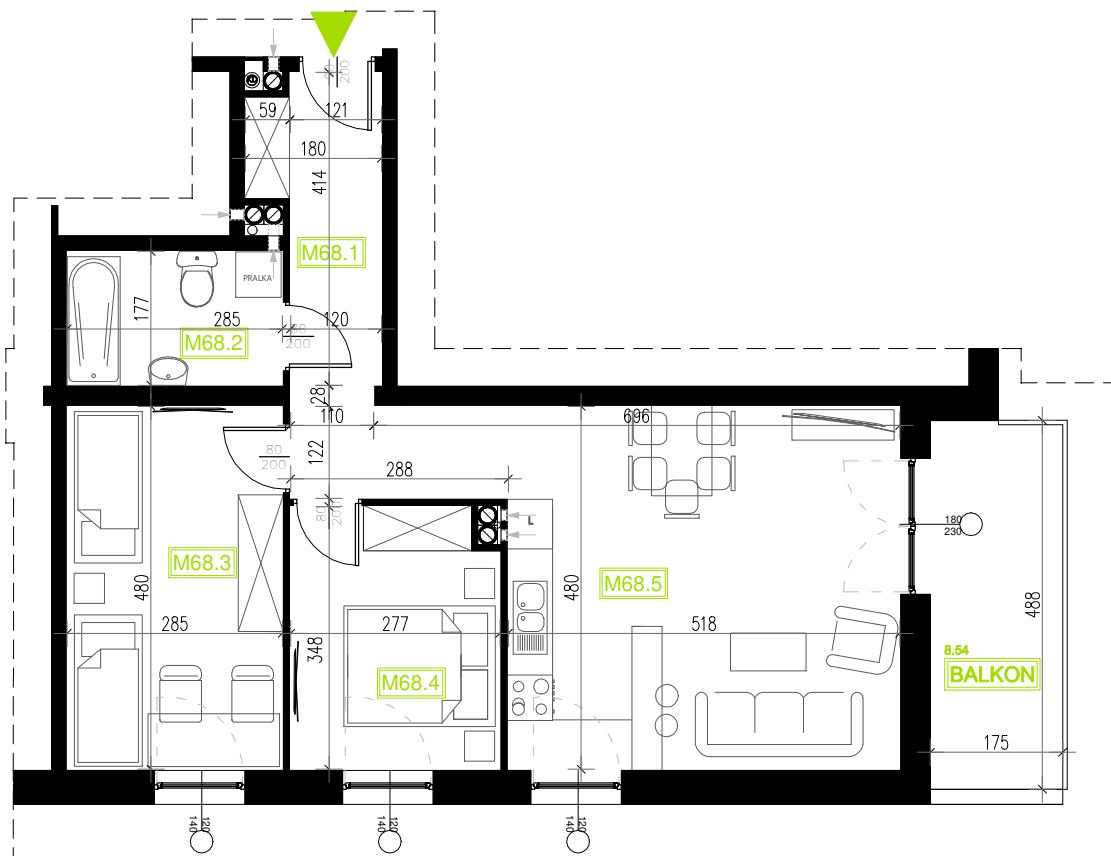

# Mieszkanie B6M68

Piętro IV, Budynek 6

**NATURA PARK**  
OSIEDLE

## Mieszkanie B6M68

## Rzut kondygnacji: IV PIĘTRO

Klatka	2
Piętro	4
Liczba pokoi	3
M68.1 Przedpokój	9,56m <sup>2</sup>
M68.2 Łazienka	5,05m <sup>2</sup>
M68.3 Sypialnia 1	13,67m <sup>2</sup>
M68.4 Sypialnia 2	9,39m <sup>2</sup>
M68.5 Salon z aneksem	24,88m <sup>2</sup>
Suma	62,55m <sup>2</sup>
Balkon	8,54m <sup>2</sup>

SKALA RZUTÓW: