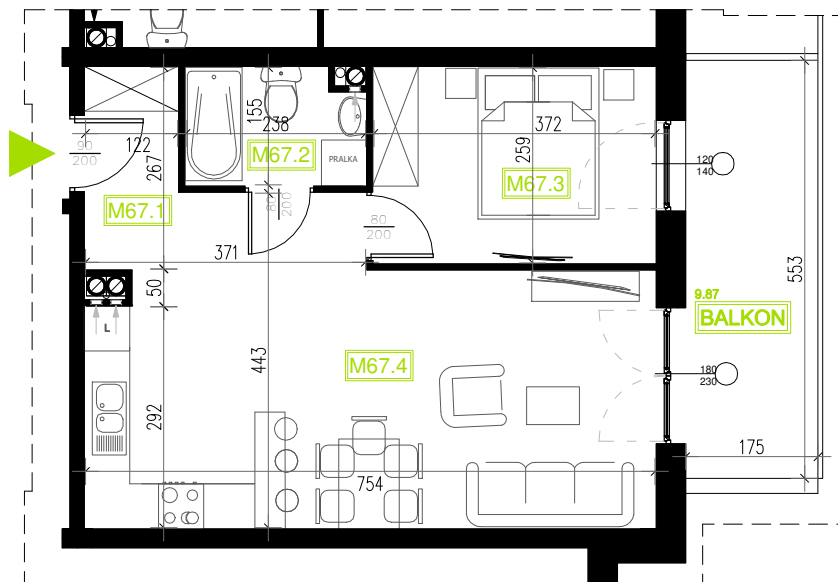

Mieszkanie B6M67

Piętro IV, Budynek 6

NATURA PARK
OSIEDLE

Mieszkanie B6M67

Rzut kondygnacji: IV PIĘTRO

Klatka	2
Piętro	4
Liczba pokoi	2
M67.1 Przedpokój	5,83m ²
M67.2 Łazienka	3,51m ²
M67.3 Sypialnia	9,62m ²
M67.4 Salon z aneksem	25,28m ²
Suma	44,24m ²
Balkon	9,87m ²

SKALA RZUTÓW: