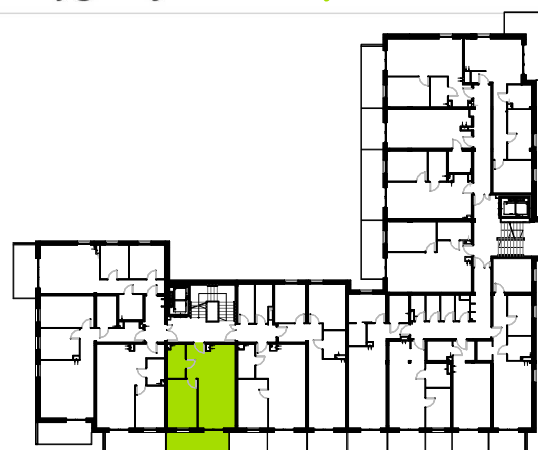

Mieszkanie B6M66

Piętro IV, Budynek 6

NATURA PARK
OSIEDLE

Mieszkanie B6M66

Rzut kondygnacji: IV PIĘTRO

Klatka	2
Piętro	4
Liczba pokoi	2
M66.1 Przedpokój	5,25m ²
M66.2 Salon z aneksem	22,59m ²
M66.3 Sypialnia	11,72m ²
M66.4 Łazienka	4,72m ²
Suma	44,28m ²
Balkon	9,95m ²

SKALA RZUTÓW: