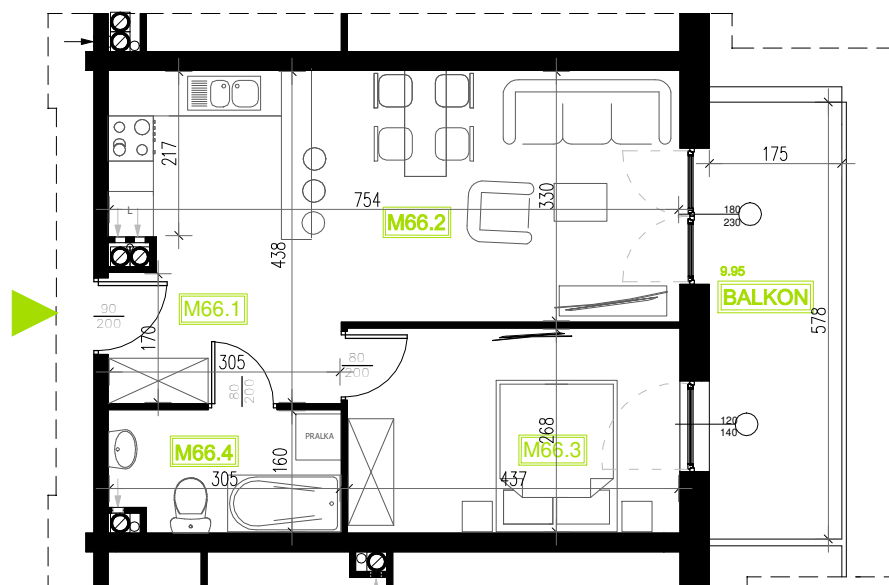

Mieszkanie B6M66

Piętro IV, Budynek 6

NATURA PARK
OSIEDLE

Mieszkanie B6M66

Rzut kondygnacji: IV PIĘTRO

Klatka	2
Piętro	4
Liczba pokoi	2
M66.1 Przedpokój	5,25m ²
M66.2 Salon z aneksem	22,59m ²
M66.3 Sypialnia	11,72m ²
M66.4 Łazienka	4,72m ²
Suma	44,28m ²
Balkon	9,95m ²

SKALA RZUTÓW: