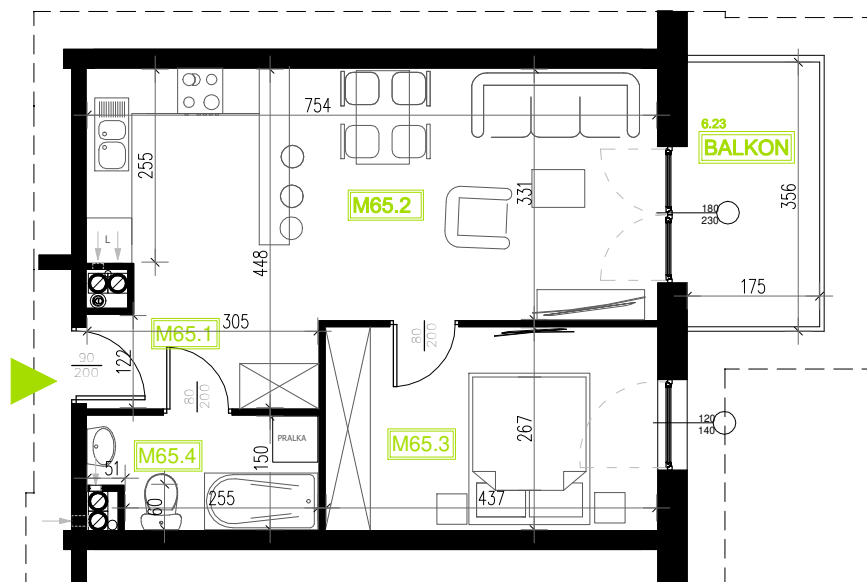

# Mieszkanie B6M65

Piętro IV, Budynek 6

**NATURA PARK**  
OSIEDLE

## Mieszkanie B6M65

Klatka	2
Piętro	4
Liczba pokoi	2
M65.1 Przedpokój	3,72m <sup>2</sup>
M65.2 Salon z aneksem	24,35m <sup>2</sup>
M65.3 Sypiania	11,67m <sup>2</sup>
M65.4 Łazienka	4,28m <sup>2</sup>
Suma	44,02m <sup>2</sup>
Balkon	6,23m <sup>2</sup>

## Rzut kondygnacji: IV PIĘTRO

SKALA RZUTÓW: