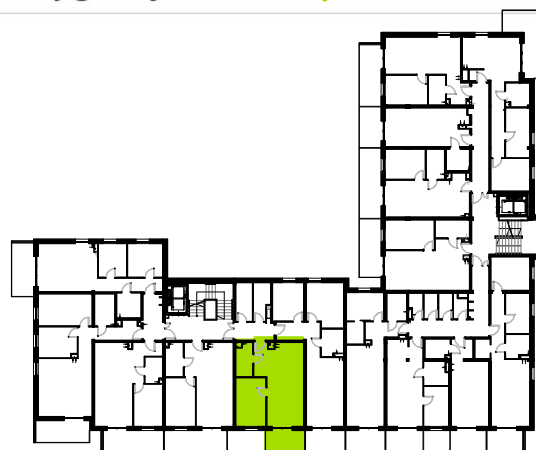

# Mieszkanie B6M65

Piętro IV, Budynek 6

**NATURA PARK**  
OSIEDLE

## Mieszkanie B6M65

Klatka	2
Piętro	4
Liczba pokoi	2
M65.1 Przedpokój	3,72m <sup>2</sup>
M65.2 Salon z aneksem	24,35m <sup>2</sup>
M65.3 Sypiania	11,67m <sup>2</sup>
M65.4 Łazienka	4,28m <sup>2</sup>
Suma	44,02m <sup>2</sup>
Balkon	6,23m <sup>2</sup>

## Rzut kondygnacji: IV PIĘTRO

SKALA RZUTÓW: