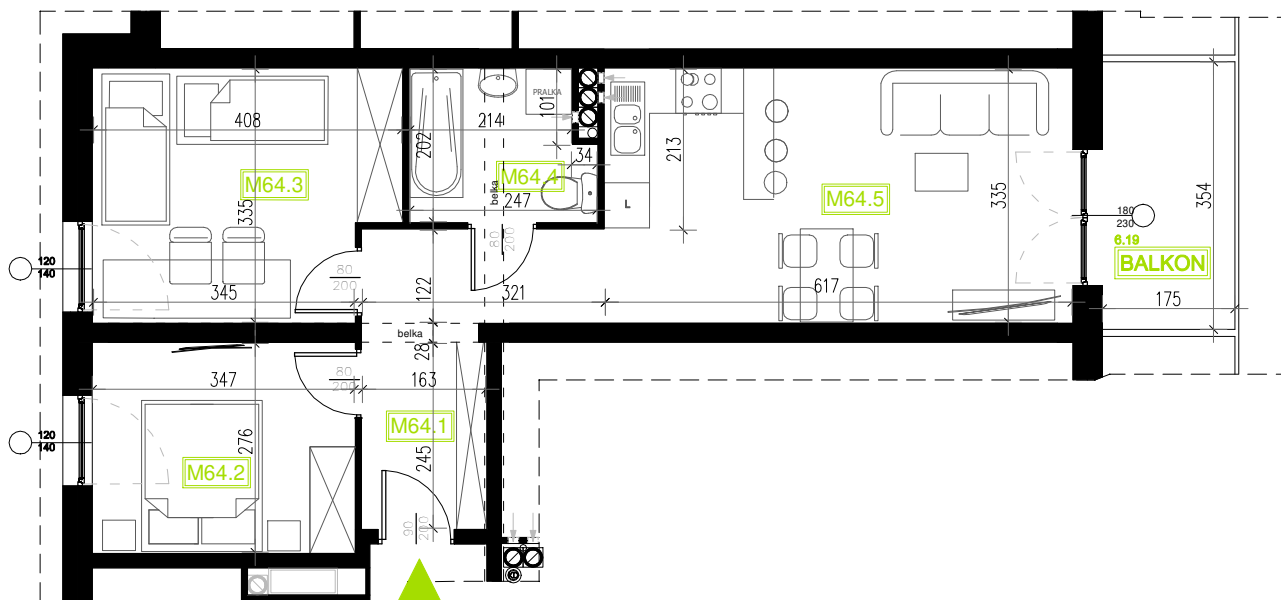

Mieszkanie B6M64

Piętro IV, Budynek 6

NATURA PARK
OSIEDLE

Mieszkanie B6M64

Rzut kondygnacji: IV PIĘTRO

Klatka	2
Piętro	4
Liczba pokoi	3
M64.1 Przedpokój	8,31m ²
M64.2 Sypialnia	9,53m ²
M64.3 Sypialnia	12,82m ²
M64.4 Łazienka	4,65m ²
M64.5 Salon z aneksem	20,70m ²
Suma	56,01m ²
Balkon	6,19m ²

SKALA RZUTÓW: