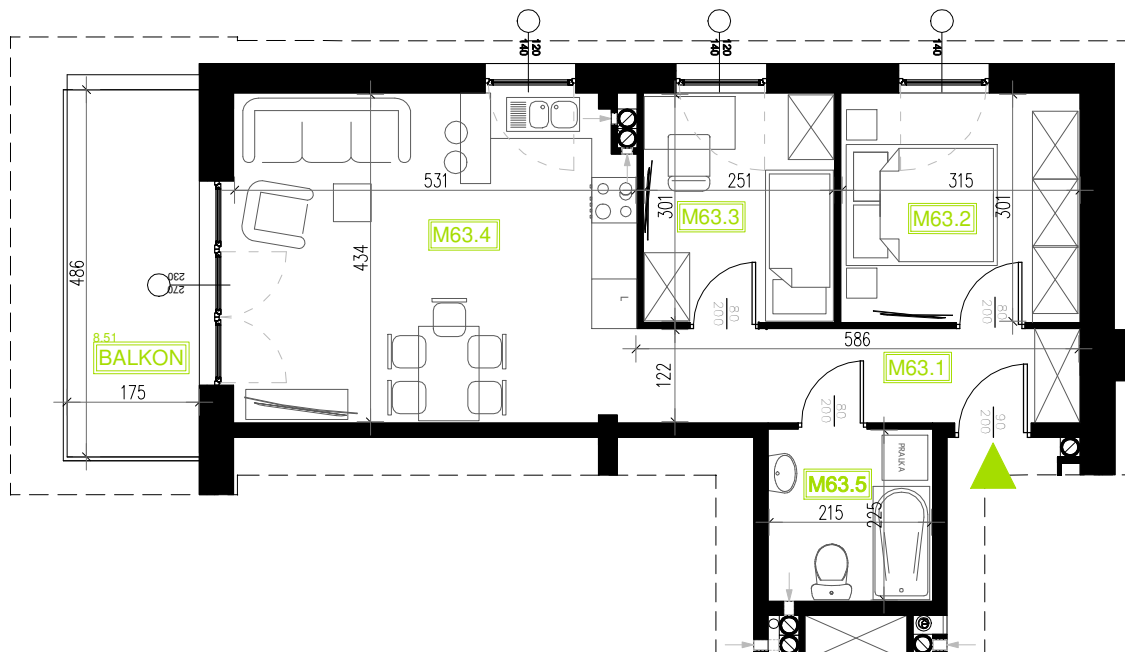

Mieszkanie B6M63

Piętro III, Budynek 6

NATURA PARK
OSIEDLE

Mieszkanie B6M63

Rzut kondygnacji: III PIĘTRO

Klatka	2
Piętro	3
Liczba pokoi	3
M63.1 Przedpokój	7,15m ²
M63.2 Sypialnia 1	9,42m ²
M63.3 Sypialnia 2	7,53m ²
M63.4 Salon z aneksem	22,71m ²
M63.5 Łazienka	4,83m ²
Suma	51,64m ²
Balkon	8,51m ²

SKALA RZUTÓW: