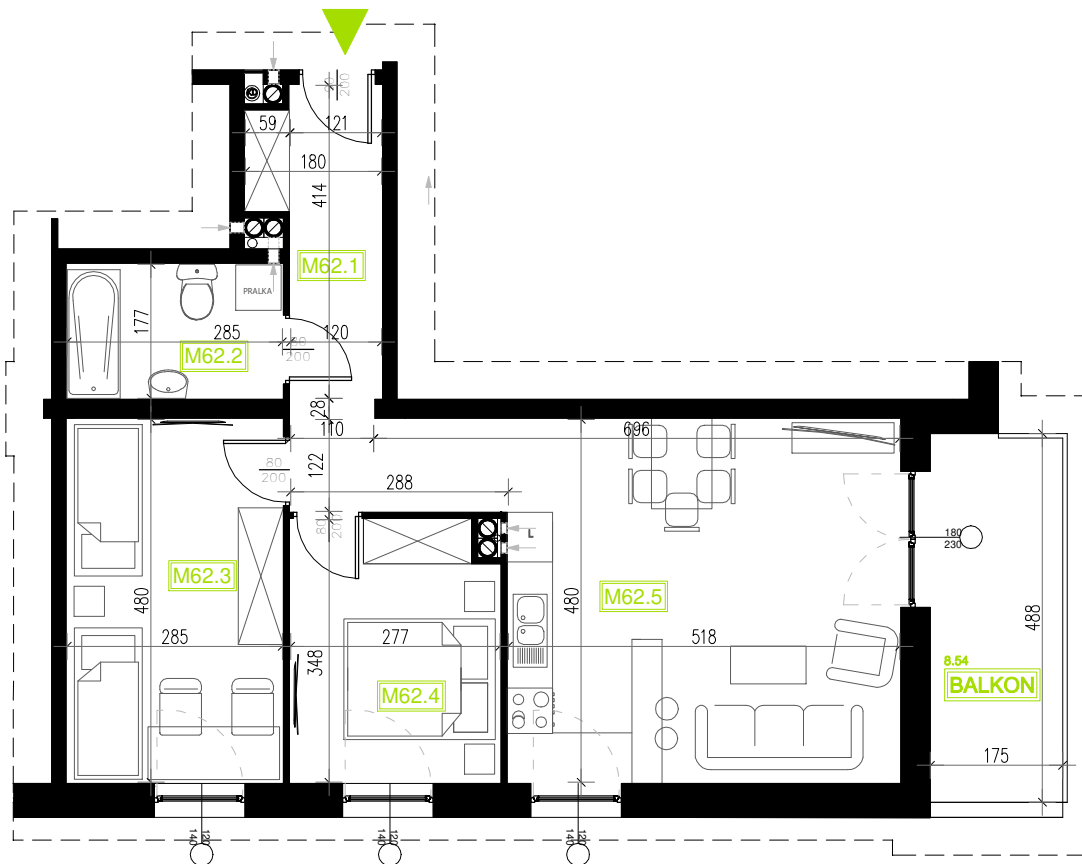

# Mieszkanie B6M62

Piętro III, Budynek 6

**NATURA PARK**  
OSIEDLE

## Mieszkanie B6M62

## Rzut kondygnacji: III PIĘTRO

Klatka	2
Piętro	3
Liczba pokoi	3
M62.1 Przedpokój	9,56m <sup>2</sup>
M62.2 Łazienka	5,05m <sup>2</sup>
M62.3 Sypialnia 1	13,67m <sup>2</sup>
M62.4 Sypialnia 2	9,39m <sup>2</sup>
M62.5 Salon z aneksem	24,88m <sup>2</sup>
Suma	62,55m <sup>2</sup>
Balkon	8,54m <sup>2</sup>

SKALA RZUTÓW: