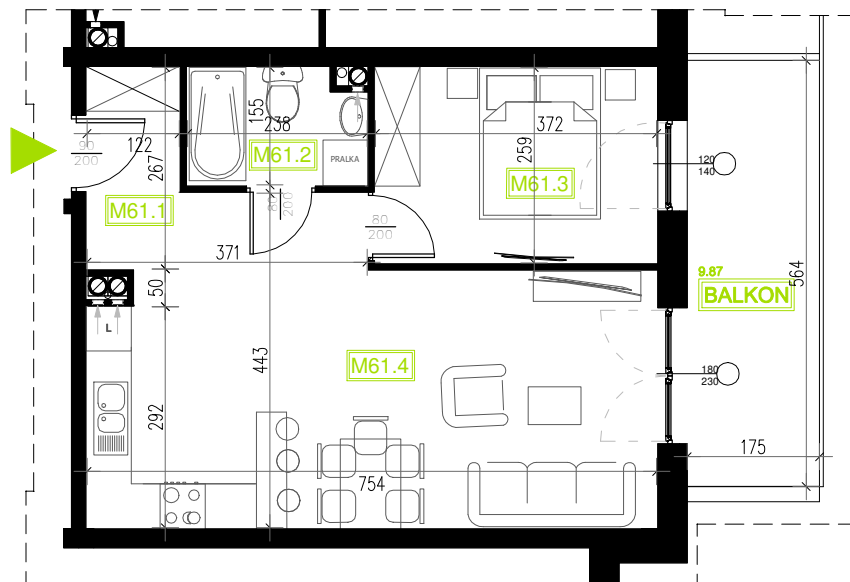

Mieszkanie B6M61

Piętro III, Budynek 6

NATURA PARK
OSIEDLE

Mieszkanie B6M61

Rzut kondygnacji: III PIĘTRO

Klatka	2
Piętro	3
Liczba pokoi	2
M61.1 Przedpokój	5,83m ²
M61.2 Łazienka	3,51m ²
M61.3 Sypialnia	9,62m ²
M61.4 Salon z aneksem	25,28m ²
Suma	44,24m ²
Balkon	9,87m ²

SKALA RZUTÓW: