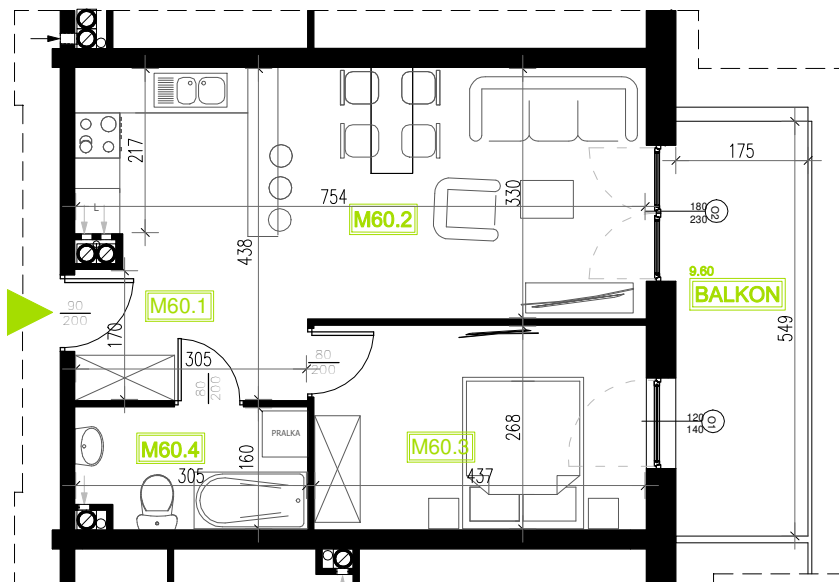

# Mieszkanie B6M60

Piętro III, Budynek 6

**NATURA PARK**  
OSIEDLE

## Mieszkanie B6M60

## Rzut kondygnacji: III PIĘTRO

Klatka	2
Piętro	3
Liczba pokoi	2
M60.1 Przedpokój	5,25m <sup>2</sup>
M60.2 Salon z aneksem	22,59m <sup>2</sup>
M60.3 Sypialnia	11,72m <sup>2</sup>
M60.4 Łazienka	4,72m <sup>2</sup>
Suma	44,28m <sup>2</sup>
Balkon	9,60m <sup>2</sup>

SKALA RZUTÓW: