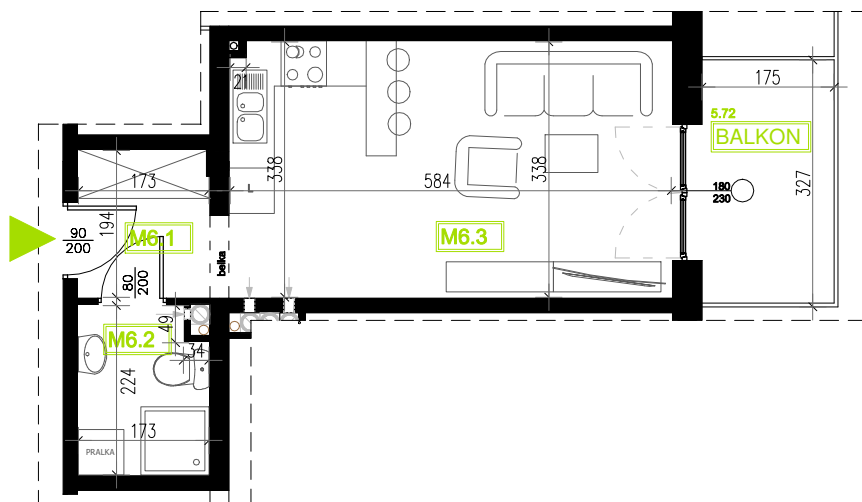

Mieszkanie B6M6

Piętro I, Budynek 6

NATURA PARK
OSIEDLE

Mieszkanie B6M6

Klatka	1
Piętro	1
Liczba pokoi	1
M6.1 Przedpokój	3,62m ²
M6.2 Łazienka	3,70m ²
M6.3 Salon z aneksem	19,70m ²
Suma	27,02m²
Balkon	5,72m ²

Rzut kondygnacji: I PIĘTRO

SKALA RZUTÓW: