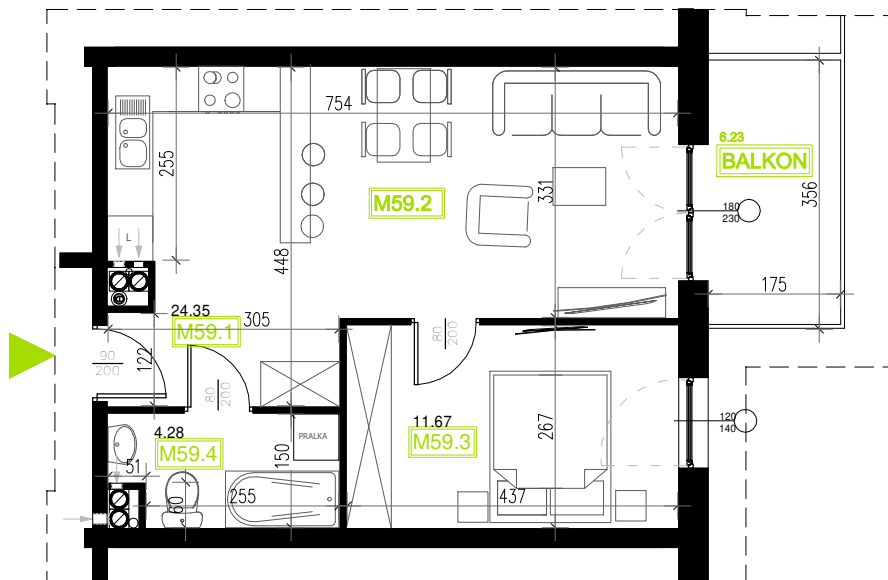

Mieszkanie B6M59

Piętro III, Budynek 6

NATURA PARK
OSIEDLE

Mieszkanie B6M59

Klatka	2
Piętro	3
Liczba pokoi	2
M59.1 Przedpokój	3,72m ²
M59.2 Salon z aneksem	24,35m ²
M59.3 Sypiania	11,67m ²
M59.4 Łazienka	4,28m ²
Suma	44,02m ²
Balkon	6,23m ²

Rzut kondygnacji: III PIĘTRO

SKALA RZUTÓW: