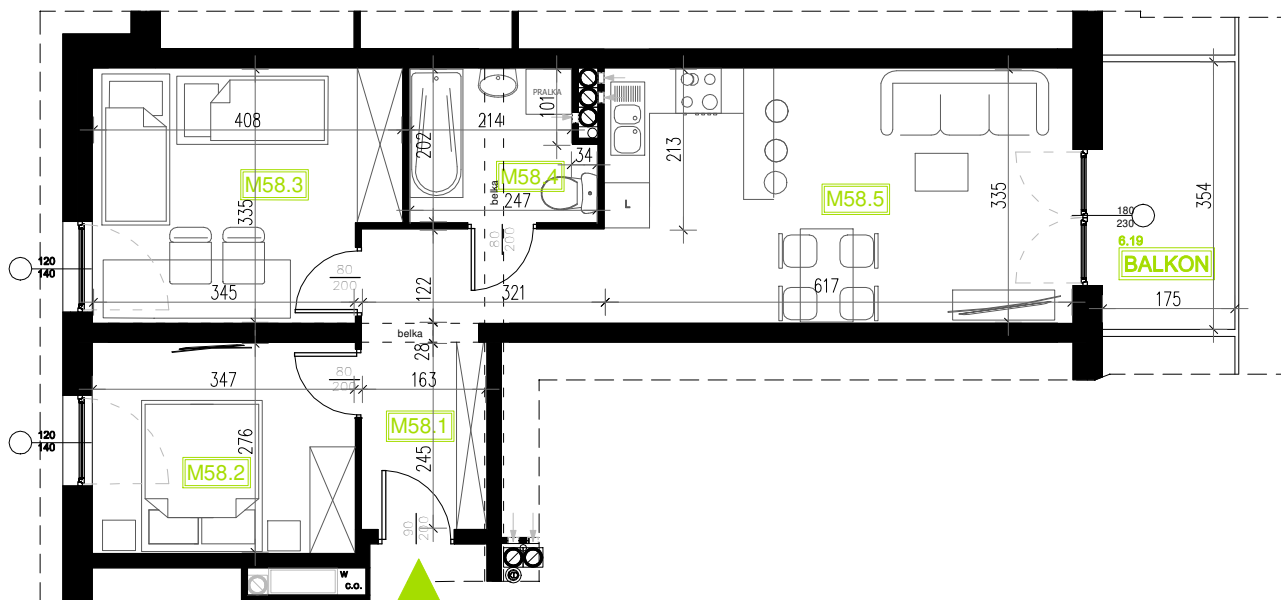

Mieszkanie B6M58

Piętro III, Budynek 6

NATURA PARK
OSIEDLE

Mieszkanie B6M58

Rzut kondygnacji: III PIĘTRO

| | |
|-----------------------|---------------------|
| Klatka | 2 |
| Piętro | 3 |
| Liczba pokoi | 3 |
| M58.1 Przedpokój | 8,31m ² |
| M58.2 Sypialnia | 9,53m ² |
| M58.3 Sypialnia | 12,82m ² |
| M58.4 Łazienka | 4,65m ² |
| M58.5 Salon z aneksem | 20,70m ² |
| Suma | 56,01m ² |
| Balkon | 6,19m ² |

SKALA RZUTÓW: