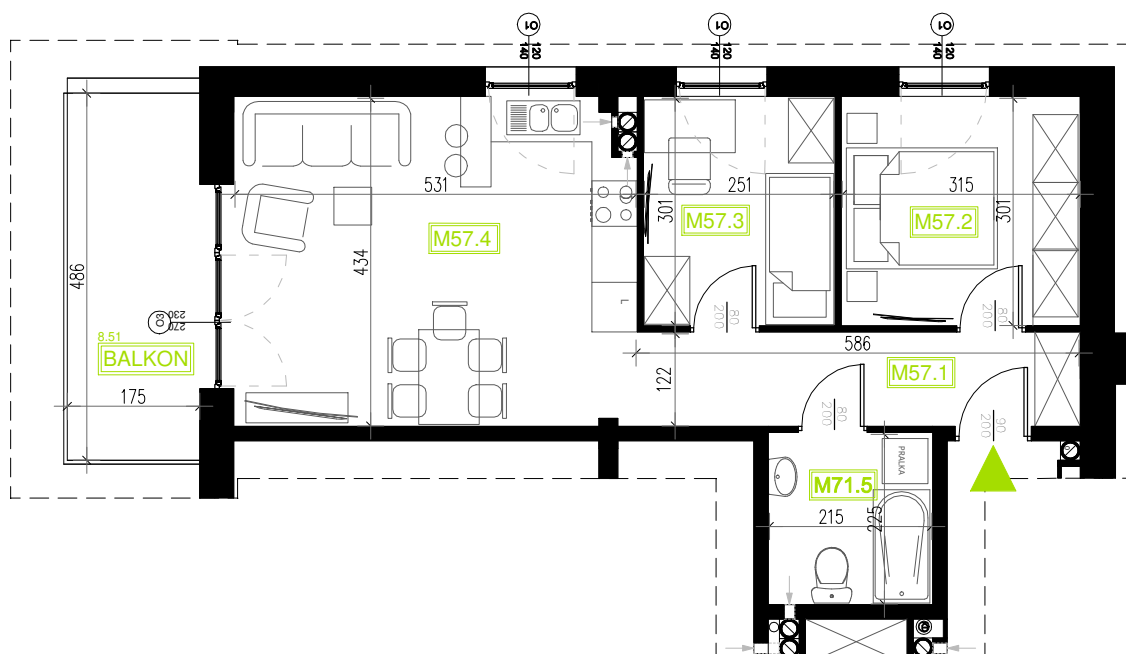

Mieszkanie B6M57

Piętro II, Budynek 6

NATURA PARK
OSIEDLE

Mieszkanie B6M57

Rzut kondygnacji: II PIĘTRO

Klatka	2
Piętro	2
Liczba pokoi	3
M57.1 Przedpokój	7,15m ²
M57.2 Sypialnia 1	9,42m ²
M57.3 Sypialnia 2	7,53m ²
M57.4 Salon z aneksem	22,71m ²
M57.5 Łazienka	4,83m ²
Suma	51,64m ²
Balkon	8,51m ²

SKALA RZUTÓW: