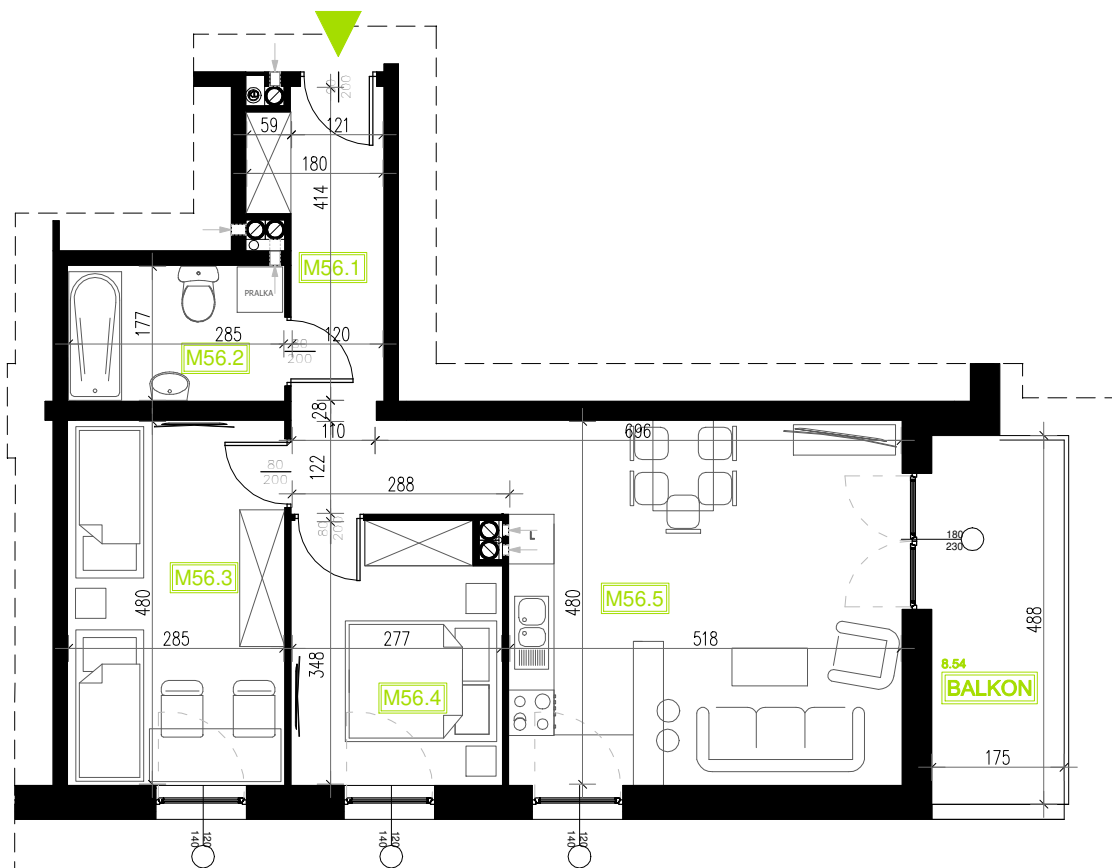

Mieszkanie B6M56

Piętro II, Budynek 6

NATURA PARK
OSIEDLE

Mieszkanie B6M56

Rzut kondygnacji: II PIĘTRO

Klatka	2
Piętro	2
Liczba pokoi	3
M56.1 Przedpokój	9,56m ²
M56.2 Łazienka	5,05m ²
M56.3 Sypialnia 1	13,67m ²
M56.4 Sypialnia 2	9,39m ²
M56.5 Salon z aneksem	24,88m ²
Suma	62,55m ²
Balkon	8,54m ²

SKALA RZUTÓW: