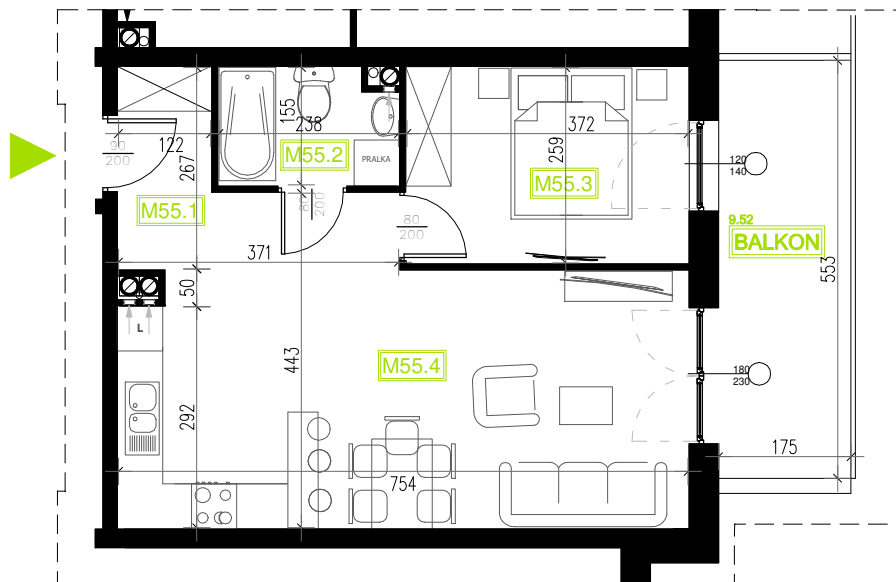

Mieszkanie B6M55

Piętro II, Budynek 6

NATURA PARK
OSIEDLE

Mieszkanie B6M55

Rzut kondygnacji: II PIĘTRO

Klatka	2
Piętro	2
Liczba pokoi	2
M55.1 Przedpokój	5,83m ²
M55.2 Łazienka	3,51m ²
M55.3 Sypialnia	9,62m ²
M55.4 Salon z aneksem	25,28m ²
Suma	44,24m ²
Balkon	9,52m ²

SKALA RZUTÓW: