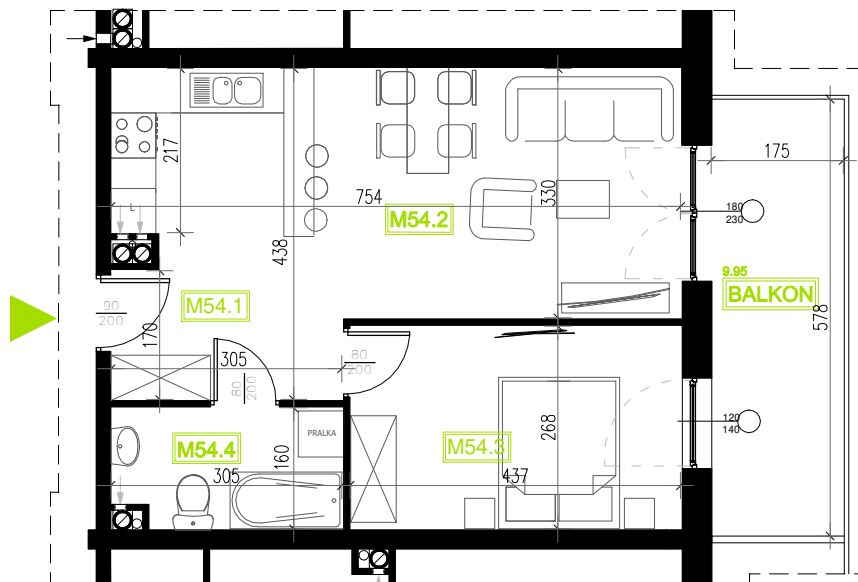

Mieszkanie B6M54

Piętro II, Budynek 6

NATURA PARK
OSIEDLE

Mieszkanie B6M54

Rzut kondygnacji: II PIĘTRO

Klatka	2
Piętro	2
Liczba pokoi	2
M54.1 Przedpokój	5,25m ²
M54.2 Salon z aneksem	22,59m ²
M54.3 Sypialnia	11,72m ²
M54.4 Łazienka	4,72m ²
Suma	44,28m ²
Balkon	9,95m ²

SKALA RZUTÓW: