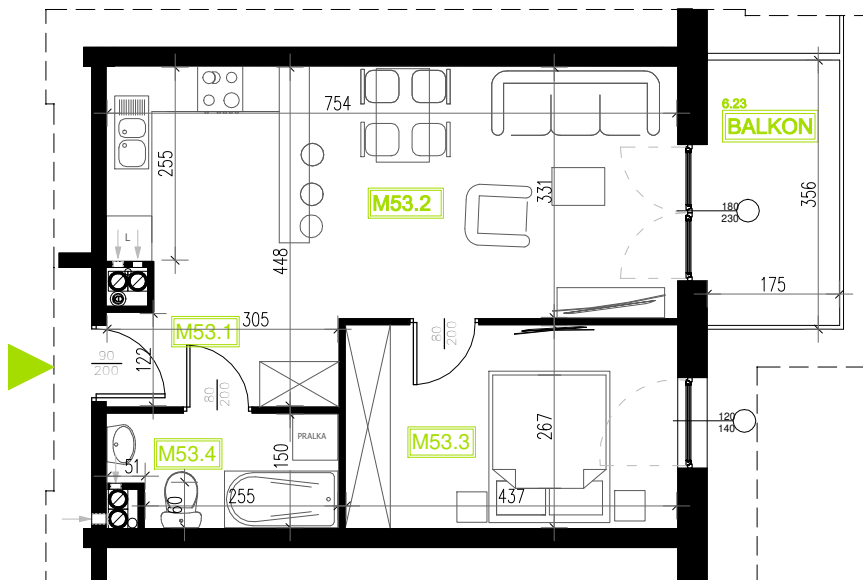

Mieszkanie B6M53

Piętro II, Budynek 6

NATURA PARK
OSIEDLE

Mieszkanie B6M53

Rzut kondygnacji: II PIĘTRO

Klatka	2
Piętro	2
Liczba pokoi	2
M53.1 Przedpokój	3,72m ²
M53.2 Salon z aneksem	24,35m ²
M53.3 Sypiania	11,67m ²
M53.4 Łazienka	4,28m ²
Suma	44,02m ²
Balkon	6,23m ²

SKALA RZUTÓW: