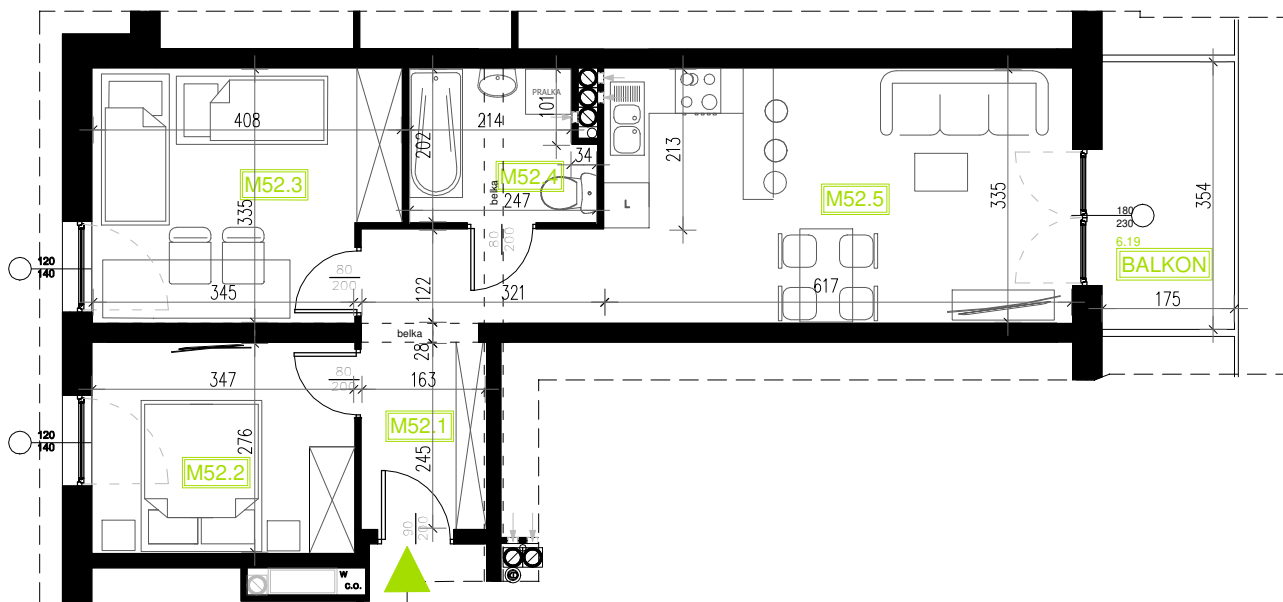

# Mieszkanie B6M52

Piętro II, Budynek 6

**NATURA PARK**  
OSIEDLE

## Mieszkanie B6M52

Klatka	2
Piętro	2
Liczba pokoi	3
M52.1 Przedpokój	8,31m <sup>2</sup>
M52.2 Sypialnia	9,53m <sup>2</sup>
M52.3 Sypialnia	12,82m <sup>2</sup>
M52.4 Łazienka	4,65m <sup>2</sup>
M52.5 Salon z aneksem	20,70m <sup>2</sup>
Suma	56,01m <sup>2</sup>
Balkon	6,19m <sup>2</sup>

## Rzut kondygnacji: II PIĘTRO

SKALA RZUTÓW: