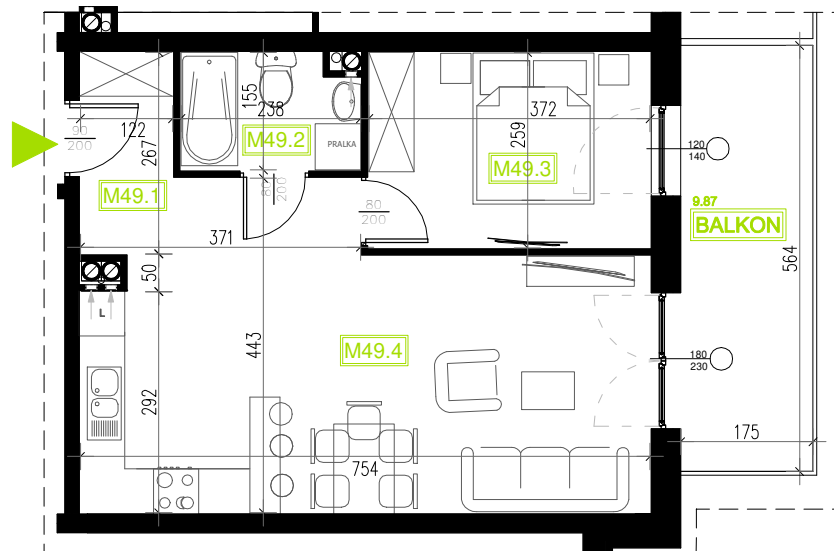

Mieszkanie B6M49

Piętro I, Budynek 6

NATURA PARK
OSIEDLE

Mieszkanie B6M49

Rzut kondygnacji: I PIĘTRO

Klatka	2
Piętro	1
Liczba pokoi	2
M49.1 Przedpokój	5,83m ²
M49.2 Łazienka	3,51m ²
M49.3 Sypialnia	9,62m ²
M49.4 Salon z aneksem	25,28m ²
Suma	44,24m ²
Balkon	9,87m ²

SKALA RZUTÓW: