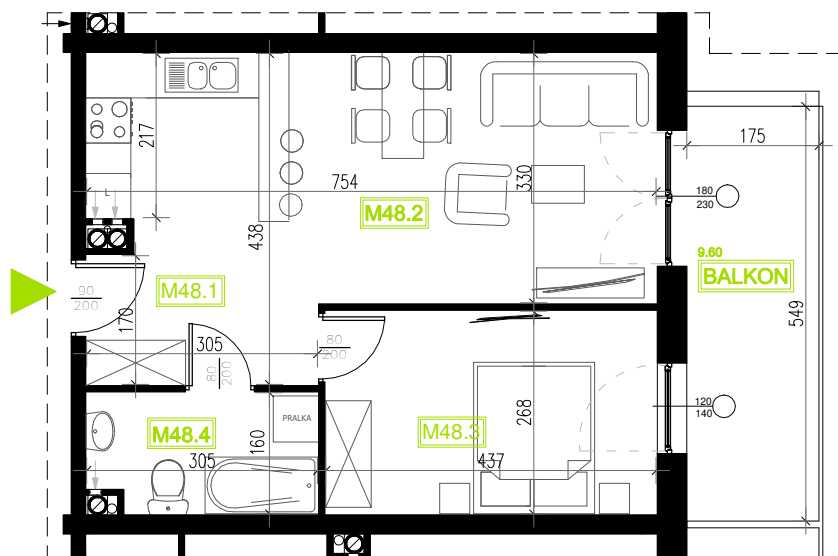

Mieszkanie B6M48

Piętro I, Budynek 6

NATURA PARK
OSIEDLE

Mieszkanie B6M48

Rzut kondygnacji: I PIĘTRO

Klatka	2
Piętro	1
Liczba pokoi	2
M48.1 Przedpokój	5,25m ²
M48.2 Salon z aneksem	22,59m ²
M48.3 Sypialnia	11,72m ²
M48.4 Łazienka	4,72m ²
Suma	44,28m ²
Balkon	9,60m ²

SKALA RZUTÓW: