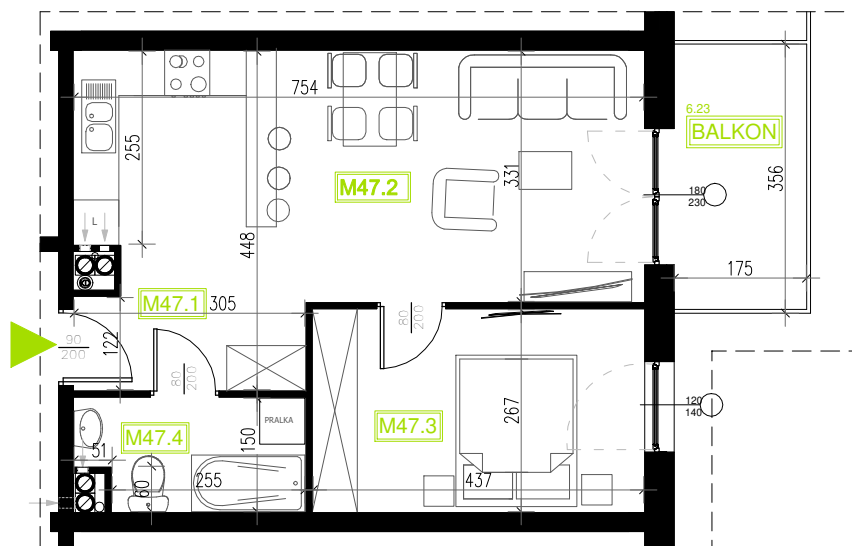

Mieszkanie B6M47

Piętro I, Budynek 6

NATURA PARK
OSIEDLE

Mieszkanie B6M47

Rzut kondygnacji: I PIĘTRO

Klatka	2
Piętro	1
Liczba pokoi	2
M47.1 Przedpokój	3,72m ²
M47.2 Salon z aneksem	24,35m ²
M47.3 Sypiania	11,67m ²
M47.4 Łazienka	4,28m ²
Suma	44,02m ²
Balkon	6,23m ²

SKALA RZUTÓW: