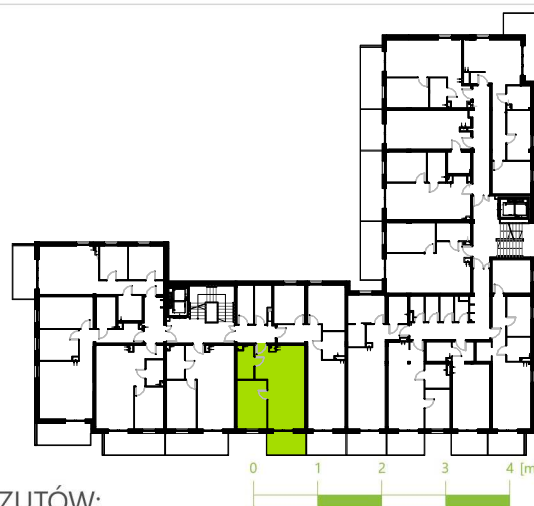

Mieszkanie B6M47

Piętro I, Budynek 6

NATURA PARK
OSIEDLE

Mieszkanie B6M47

Rzut kondygnacji: I PIĘTRO

Klatka	2
Piętro	1
Liczba pokoi	2
M47.1 Przedpokój	3,72m ²
M47.2 Salon z aneksem	24,35m ²
M47.3 Sypiania	11,67m ²
M47.4 Łazienka	4,28m ²
Suma	44,02m ²
Balkon	6,23m ²

SKALA RZUTÓW: