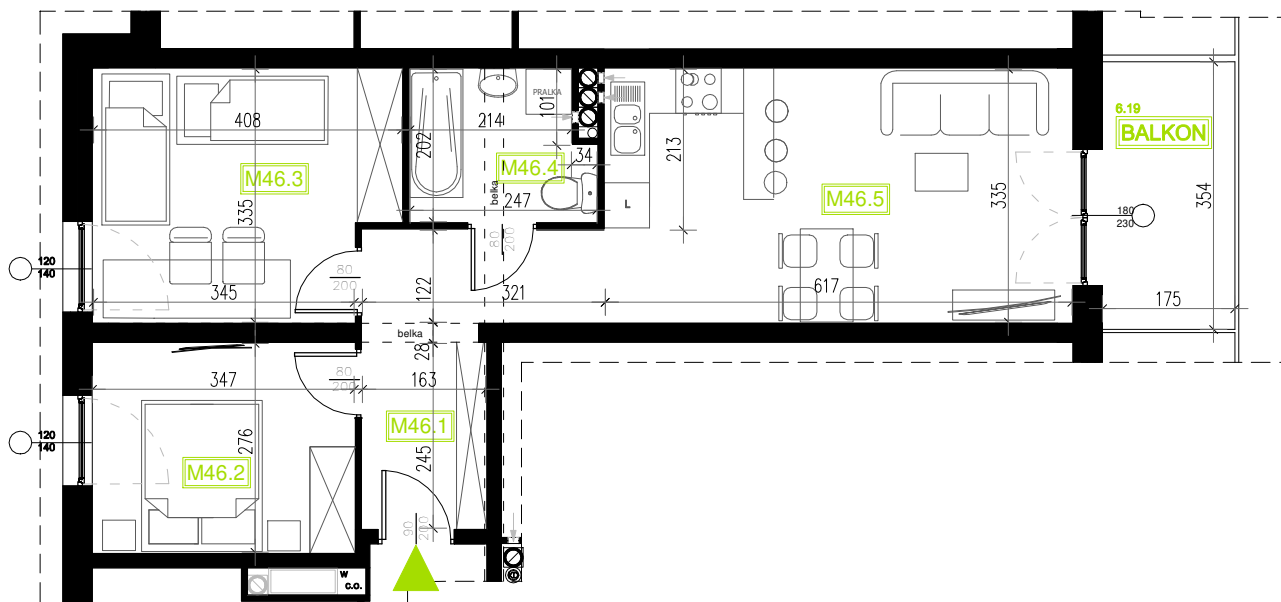

# Mieszkanie B6M46

Piętro I, Budynek 6

**NATURA PARK**  
OSIEDLE

## Mieszkanie B6M46

## Rzut kondygnacji: I PIĘTRO

Klatka	2
Piętro	1
Liczba pokoi	3
M46.1 Przedpokój	8,31m <sup>2</sup>
M46.2 Sypialnia	9,53m <sup>2</sup>
M46.3 Sypialnia	12,82m <sup>2</sup>
M46.4 Łazienka	4,65m <sup>2</sup>
M46.5 Salon z aneksem	20,70m <sup>2</sup>
Suma	56,01m <sup>2</sup>
Balkon	6,19m <sup>2</sup>

SKALA RZUTÓW: