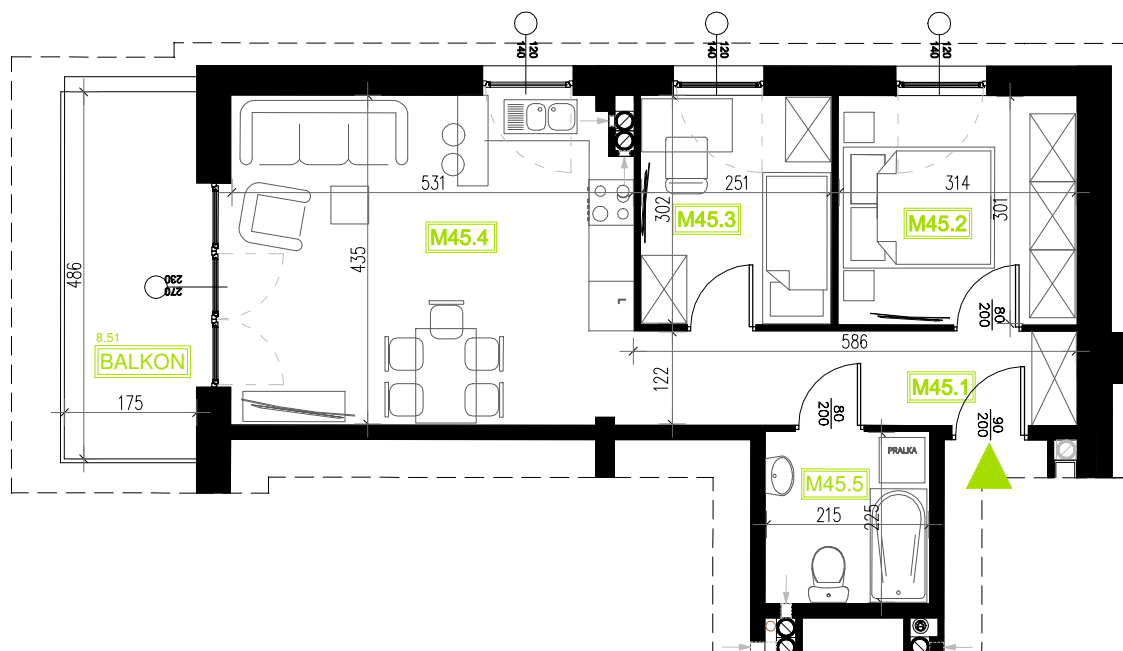

Mieszkanie B6M45

Parter, Budynek 6

NATURA PARK
OSIEDLE

Mieszkanie B6M45

Rzut kondygnacji: PARTER

Klatka	2
Piętro	0
Liczba pokoi	3
M45.1 Przedpokój	7,15m ²
M45.2 Sypialnia	9,42m ²
M45.3 Sypialnia	7,53m ²
M45.4 Salon z aneksem	22,68m ²
M45.5 Łazienka	4,83m ²
Suma	51,61m ²
Balkon	8,51m ²

SKALA RZUTÓW: