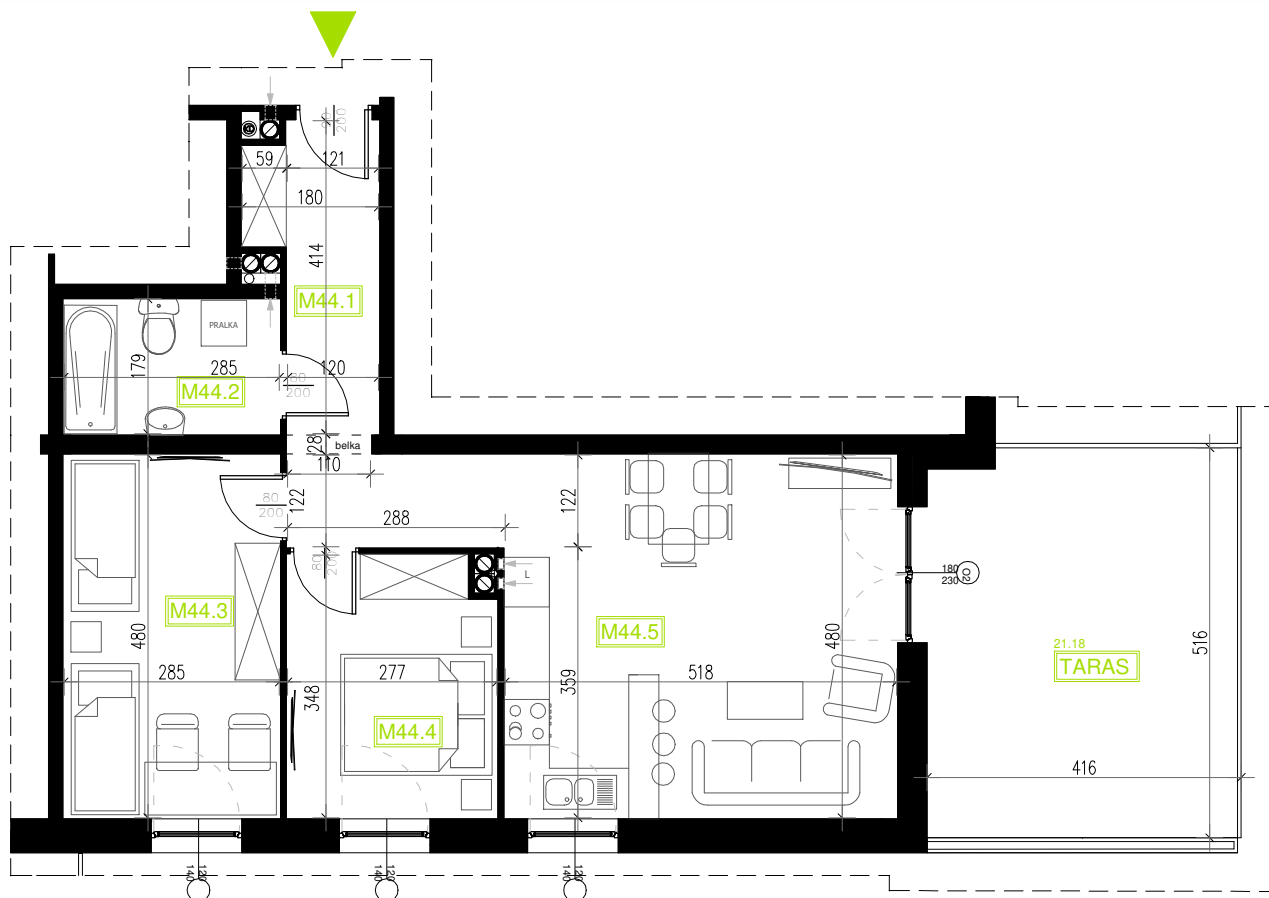

Mieszkanie B6M44

Parter, Budynek 6

NATURA PARK
OSIEDLE

Mieszkanie B6M44

Rzut kondygnacji: PARTER

Klatka	2
Piętro	0
Liczba pokoi	3
M44.1 Przedpokój	9,56m ²
M44.2 Łazienka	5,05m ²
M44.3 Sypialnia 1	13,67m ²
M44.4 Sypialnia 2	9,39m ²
M44.5 Salon z aneksem	24,88m ²
Suma	62,55m ²
Taras	21,18m ²

SKALA RZUTÓW: