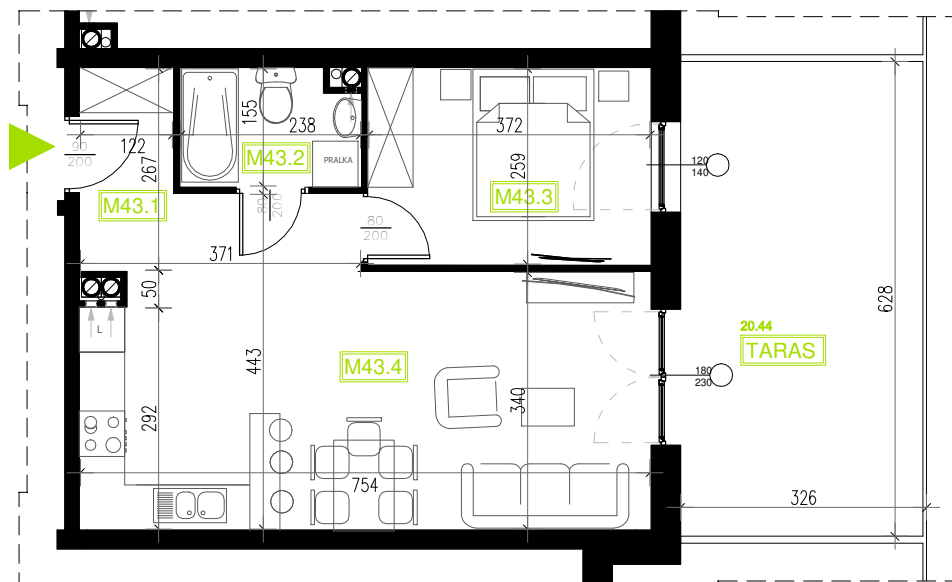

Mieszkanie B6M43

Parter, Budynek 6

NATURA PARK
OSIEDLE

Mieszkanie B6M43

Rzut kondygnacji: PARTER

Klatka	2
Piętro	0
Liczba pokoi	2
M43.1 Przedpokój	5,83m ²
M43.2 Łazienka	3,51m ²
M43.3 Sypialnia	9,62m ²
M43.4 Salon z aneksem	25,28m ²
Suma	44,24m ²
Taras	20,44m ²

SKALA RZUTÓW: