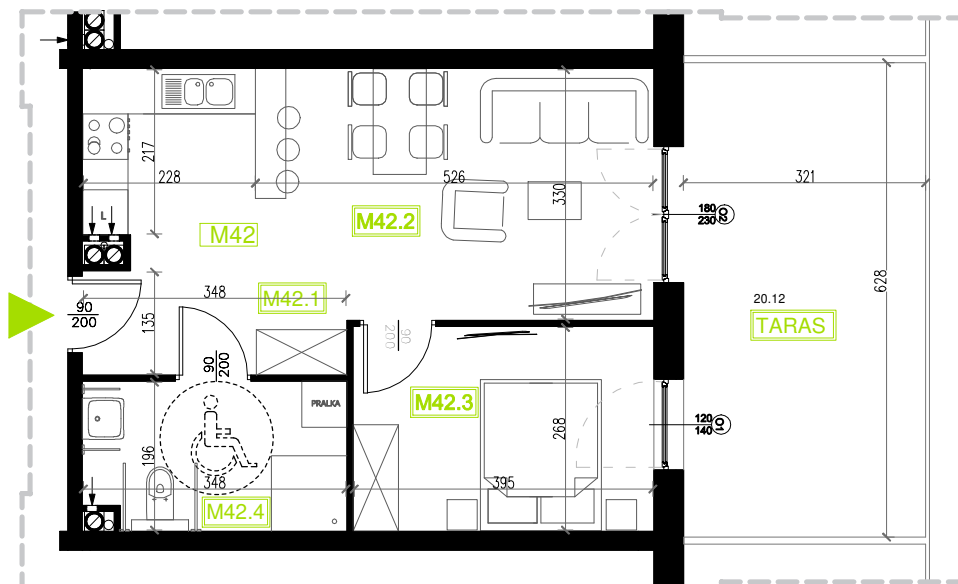

Mieszkanie B6M42

Parter, Budynek 6

NATURA PARK
OSIEDLE

Mieszkanie B6M42

Rzut kondygnacji: PARTER

Klatka	2
Piętro	0
Liczba pokoi	2
M42.1 Przedpokój	4,74m ²
M42.2 Salon z aneksem	22,32m ²
M42.3 Sypialnia	10,59m ²
M42.4 Łazienka	6,62m ²
Suma	44,27m ²
Taras	20,12m ²

SKALA RZUTÓW: