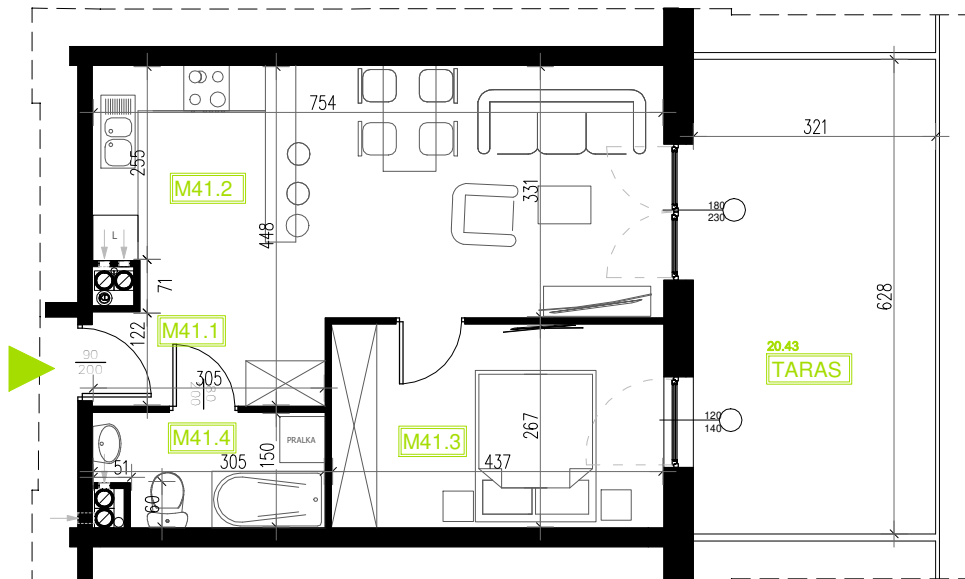

Mieszkanie B6M41

Parter, Budynek 6

NATURA PARK
OSIEDLE

Mieszkanie B6M41

Rzut kondygnacji: PARTER

Klatka	2
Piętro	0
Liczba pokoi	2
M41.1 Przedpokój	3,72m ²
M41.2 Salon z aneksem	24,35m ²
M41.3 Sypiania	11,67m ²
M41.4 Łazienka	4,28m ²
Suma	44,02m ²
Taras	20,43m ²

SKALA RZUTÓW: