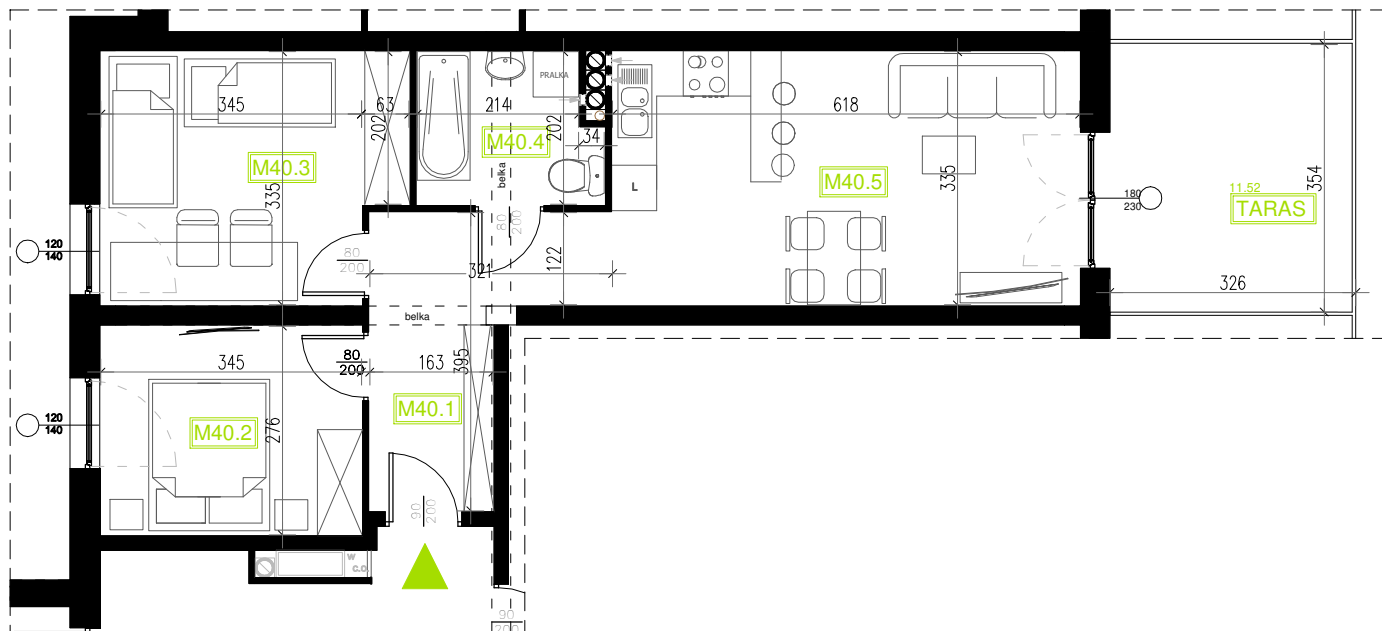

Mieszkanie B6M40

Parter, Budynek 6

NATURA PARK
OSIEDLE

Mieszkanie B6M40

Rzut kondygnacji: PARTER

Klatka	2
Piętro	0
Liczba pokoi	3
M40.1 Przedpokój	8,31m ²
M40.2 Sypialnia 1	9,53m ²
M40.3 Sypialnia 2	12,82m ²
M40.4 Łazienka	4,65m ²
M40.5 Salon z aneksem	20,70m ²
Suma	56,01m ²
Taras	11,52m ²

SKALA RZUTÓW: