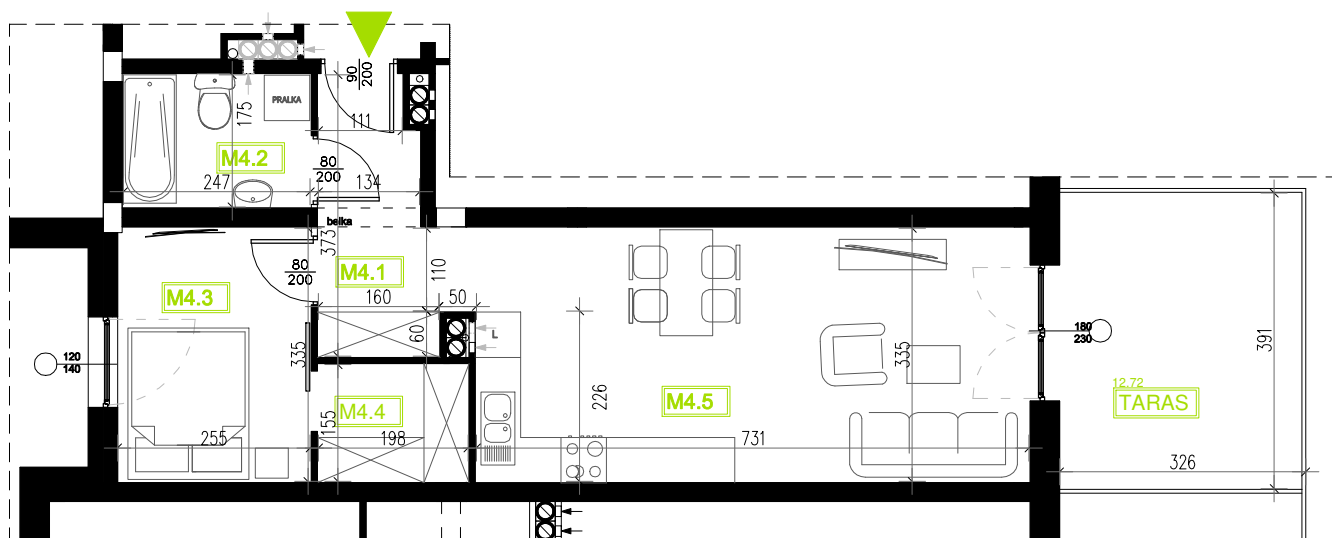

Mieszkanie B6M4

Parter, Budynek 6

NATURA PARK
OSIEDLE

Mieszkanie B6M4

Klatka	1
Piętro	0
Liczba pokoi	2
M4.1 Przedpokój	5,79m ²
M4.2 Łazienka	4,33m ²
M4.3 Sypialnia	8,48m ²
M4.4 Garderoba	3,06m ²
M4.5 Salon z aneksem	24,49m ²
Suma	46,15m ²
Taras	12,72m ²

Rzut kondygnacji: PARTER

SKALA RZUTÓW: