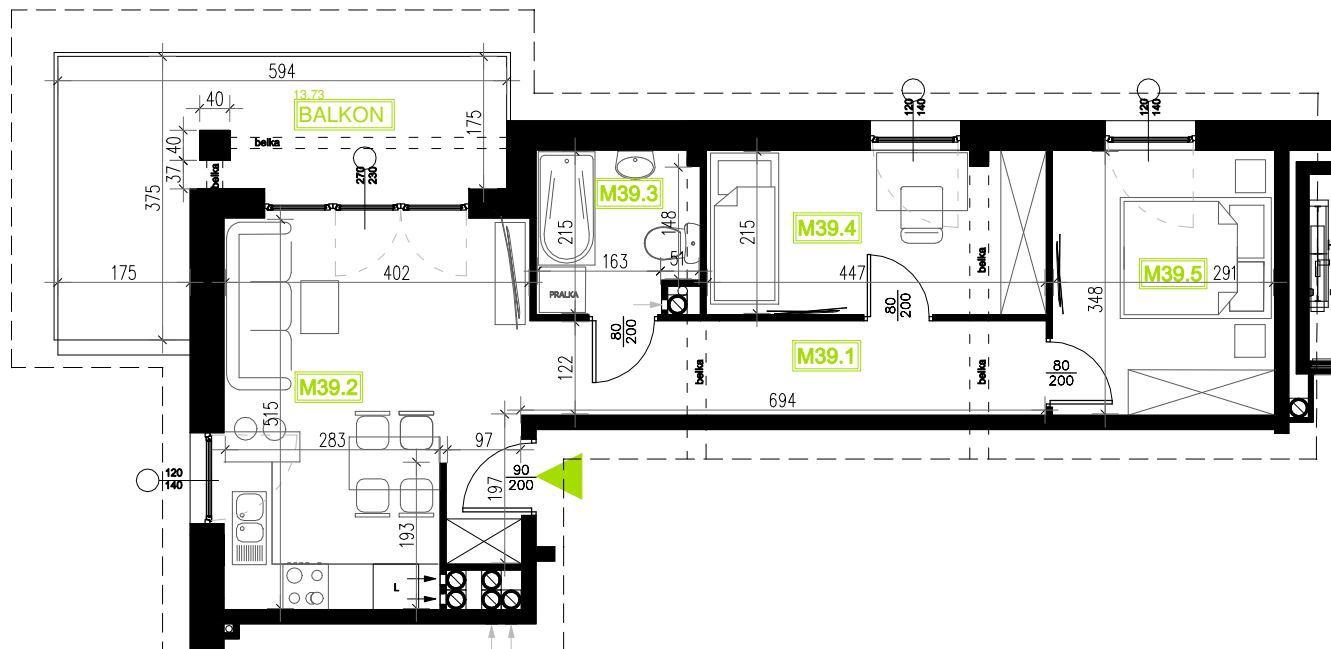

Mieszkanie B6M39

Piętro IV Budynek 6

NATURA PARK
OSIEDLE

Mieszkanie B6M39

Rzut kondygnacji: IV PIĘTRO

Klatka	1
Piętro	4
Liczba pokoi	3
M39.1 Przedpokój	11,75m ²
M39.2 Salon z aneksem	16,18m ²
M39.3 Łazienka	4,32m ²
M39.4 Sypialnia 1	9,53m ²
M39.5 Sypialnia 2	10,12m ²
Suma	51,90m ²
Balkon	13,73m ²

SKALA RZUTÓW: