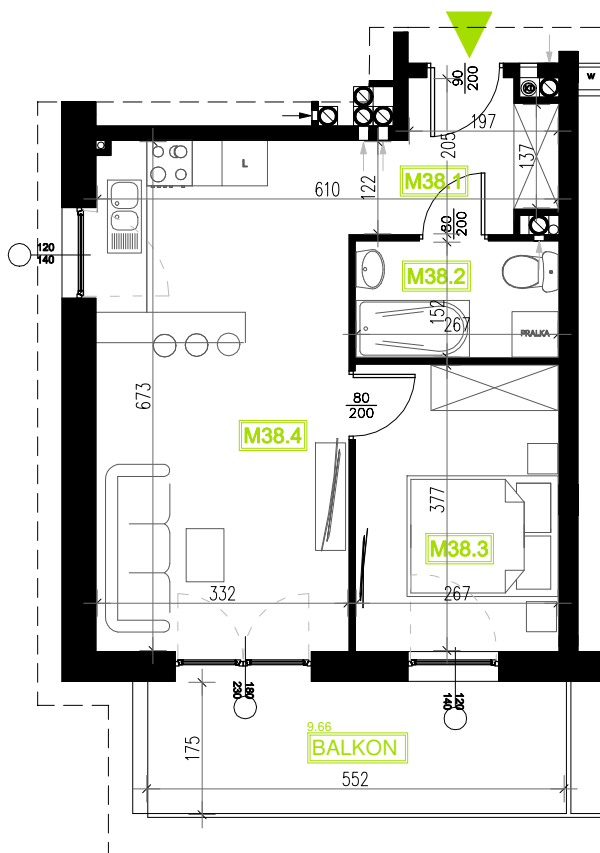

Mieszkanie B6M38

Piętro IV Budynek 6

NATURA PARK
OSIEDLE

Mieszkanie B6M38

Rzut kondygnacji: IV PIĘTRO

Klatka	1
Piętro	4
Liczba pokoi	2
M38.1 Przedpokój	4,60m ²
M38.2 Łazienka	4,06m ²
M38.3 Sypialnia	10,08m ²
M38.4 Salon z aneksem	22,32m ²
Suma	41,06m ²
Balkon	9,66m ²

SKALA RZUTÓW: