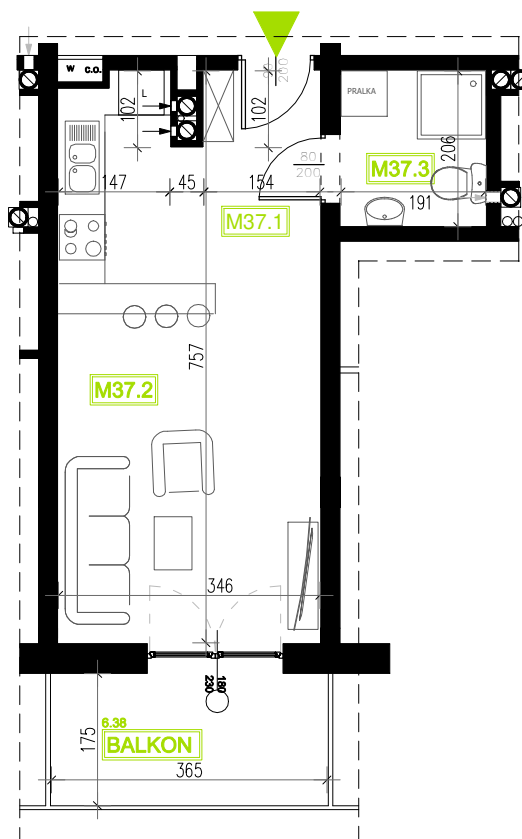

Mieszkanie B6M37

Piętro IV Budynek 6

NATURA PARK
OSIEDLE

Mieszkanie B6M37

Rzut kondygnacji: IV PIĘTRO

Klatka	1
Piętro	4
Liczba pokoi	1
M37.1 Przedpokój	4,97m ²
M37.2 Salon z aneksem	20,55m ²
M37.3 Łazienka	3,91m ²
Suma	29,43m ²
Balkon	6,38m ²

SKALA RZUTÓW: