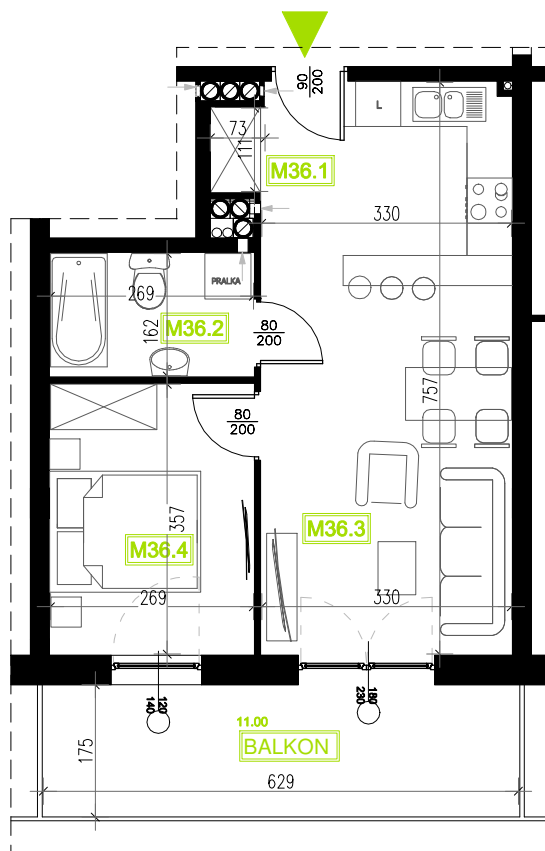

Mieszkanie B6M36

Piętro IV Budynek 6

NATURA PARK
OSIEDLE

Mieszkanie B6M36

Rzut kondygnacji: IV PIĘTRO

Klatka	1
Piętro	4
Liczba pokoi	2
M36.1 Przedpokój	3,61m ²
M36.2 Łazienka	4,35m ²
M36.3 Salon z aneksem	22,04m ²
M36.4 Sypialnia	9,59m ²
Suma	39,59m ²
Balkon	11,00m ²

SKALA RZUTÓW: