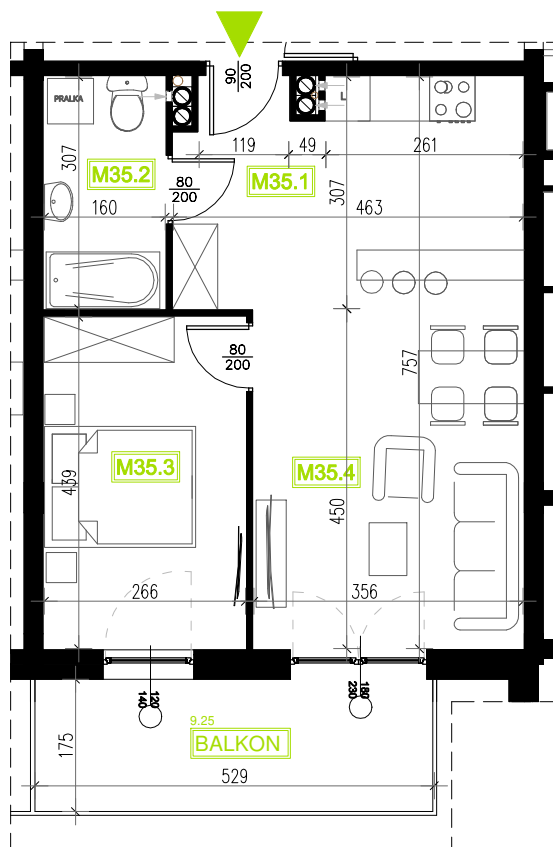

# Mieszkanie B6M35

Piętro IV, Budynek 6

**NATURA PARK**  
OSIEDLE

## Mieszkanie B6M35

## Rzut kondygnacji: IV PIĘTRO

Klatka	1
Piętro	4
Liczba pokoi	2
M35.1 Przedpokój	4,47m <sup>2</sup>
M35.2 Łazienka	4,91m <sup>2</sup>
M35.3 Sypialnia	11,69m <sup>2</sup>
M35.4 Salon z aneksem	25,19m <sup>2</sup>
Suma	46,26m <sup>2</sup>
Balkon	9,25m <sup>2</sup>

SKALA RZUTÓW: