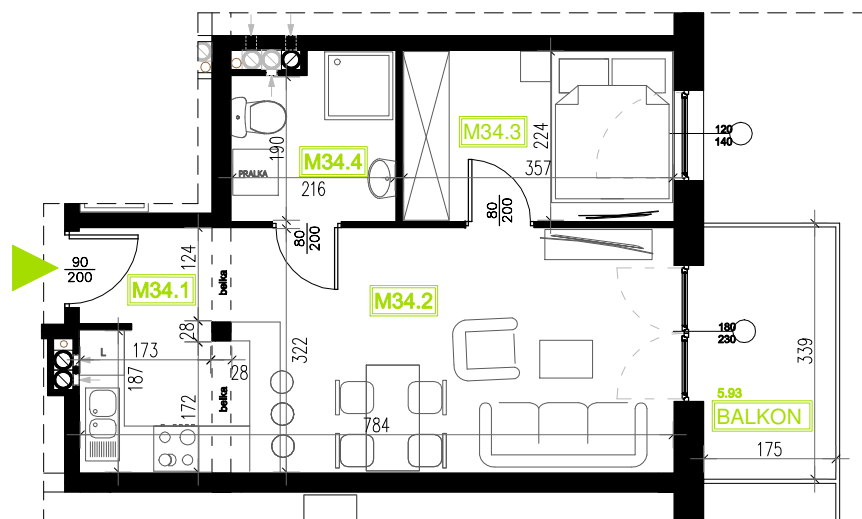

# Mieszkanie B6M34

Piętro IV Budynek 6

**NATURA PARK**  
OSIEDLE

## Mieszkanie B6M34

## Rzut kondygnacji: IV PIĘTRO

Klatka	1
Piętro	4
Liczba pokoi	2
M34.1 Przedpokój	2,57m <sup>2</sup>
M34.2 Salon z aneksem	22,53m <sup>2</sup>
M34.3 Sypialnia	7,99m <sup>2</sup>
M34.4 Łazienka	4,49m <sup>2</sup>
Suma	37,58m <sup>2</sup>
Balkon	5,93m <sup>2</sup>

SKALA RZUTÓW: