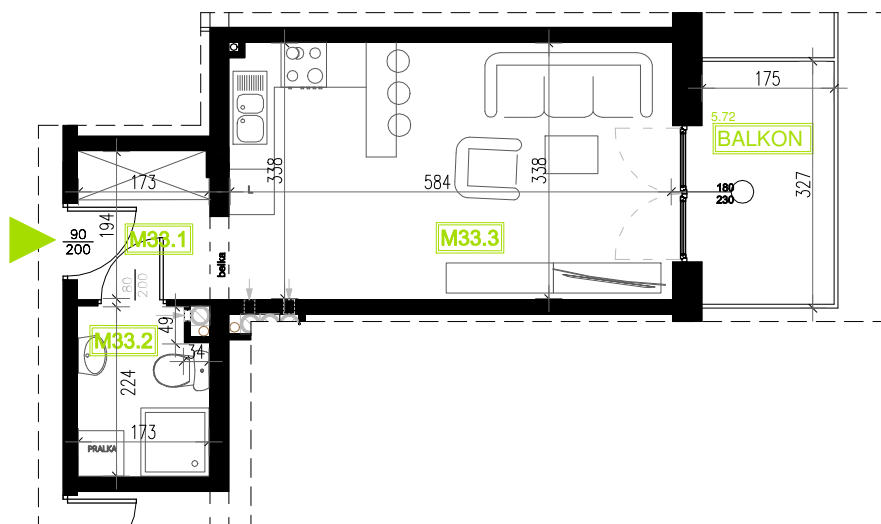

# Mieszkanie B6M33

Piętro IV, Budynek 6

**NATURA PARK**  
OSIEDLE

## Mieszkanie B6M33

## Rzut kondygnacji: IV PIĘTRO

|                       |                     |
|-----------------------|---------------------|
| Klatka                | 1                   |
| Piętro                | 4                   |
| Liczba pokoi          | 1                   |
| M33.1 Przedpokój      | 3,62m <sup>2</sup>  |
| M33.2 Łazienka        | 3,70m <sup>2</sup>  |
| M33.3 Salon z aneksem | 19,70m <sup>2</sup> |
| Suma                  | 27,02m <sup>2</sup> |
| Balkon                | 5,72m <sup>2</sup>  |

SKALA RZUTÓW: