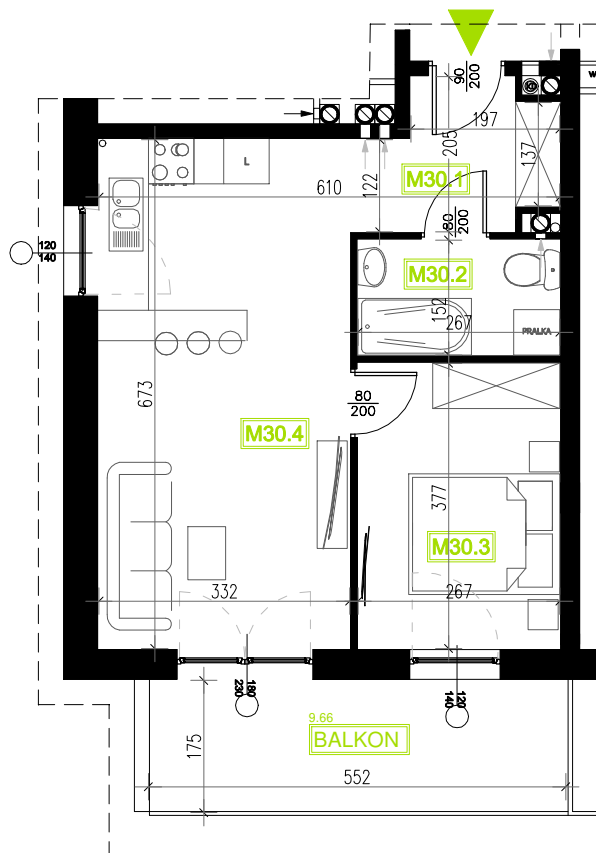

Mieszkanie B6M30

Piętro III, Budynek 6

NATURA PARK
OSIEDLE

Mieszkanie B6M30

Rzut kondygnacji: III PIĘTRO

Klatka	1
Piętro	3
Liczba pokoi	2
M30.1 Przedpokój	4,60m ²
M30.2 Łazienka	4,06m ²
M30.3 Sypialnia	10,08m ²
M30.4 Salon z aneksem	22,32m ²
Suma	41,06m ²
Balkon	9,66m ²

SKALA RZUTÓW: