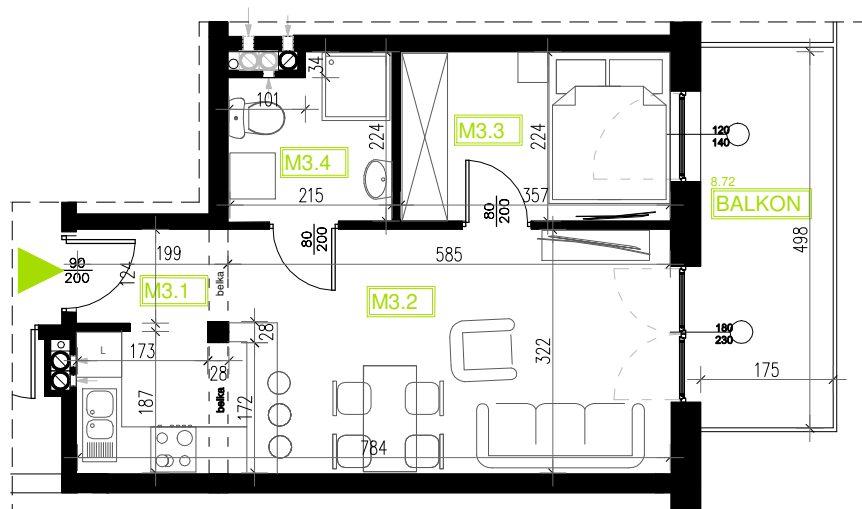

Mieszkanie B6M3

Parter, Budynek 6

NATURA PARK
OSIEDLE

Mieszkanie B6M3

Rzut kondygnacji: PARTER

| | |
|----------------------|---------------------------|
| Klatka | 1 |
| Piętro | 0 |
| Liczba pokoi | 2 |
| M3.1 Przedpokój | 2,57m ² |
| M3.2 Salon z aneksem | 22,53m ² |
| M3.3 Sypialnia | 7,99m ² |
| M3.4 Łazienka | 4,49m ² |
| Suma | 37,58m² |
| | |
| Balkon | 8,72m ² |

SKALA RZUTÓW: