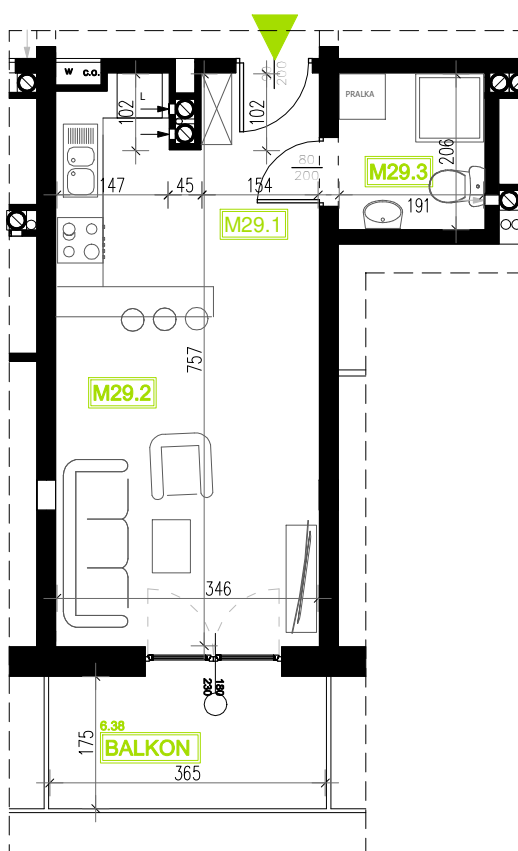

Mieszkanie B6M29

Piętro III, Budynek 6

NATURA PARK
OSIEDLE

Mieszkanie B6M29

Rzut kondygnacji: III PIĘTRO

Klatka	1
Piętro	3
Liczba pokoi	1
M29.1 Przedpokój	4,97m ²
M29.2 Salon z aneksem	20,55m ²
M29.3 Łazienka	3,91m ²
Suma	29,43m ²
Balkon	6,38m ²

SKALA RZUTÓW: