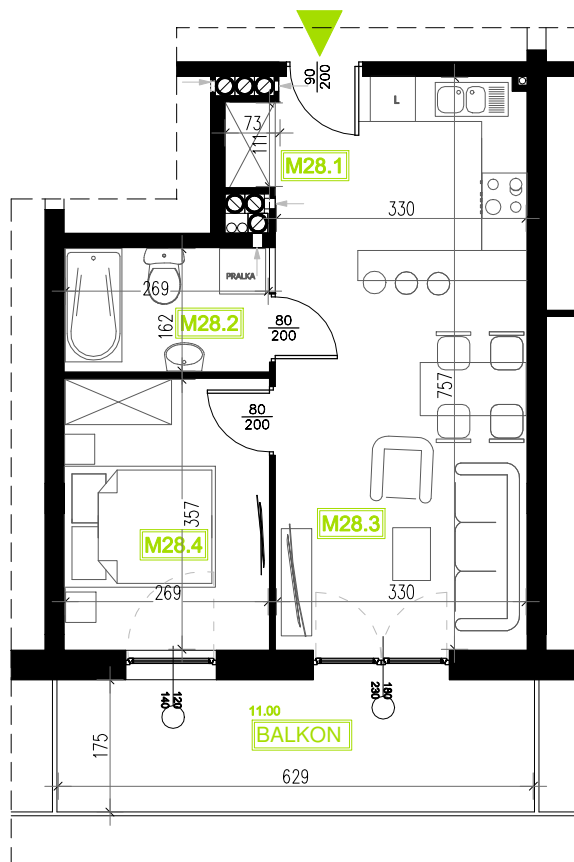

# Mieszkanie B6M28

Piętro III, Budynek 6

**NATURA PARK**  
OSIEDLE

## Mieszkanie B6M28

## Rzut kondygnacji: III PIĘTRO

Klatka	1
Piętro	3
Liczba pokoi	2
M28.1 Przedpokój	3,61m <sup>2</sup>
M28.2 Łazienka	4,35m <sup>2</sup>
M28.3 Salon z aneksem	22,04m <sup>2</sup>
M28.4 Sypialnia	9,59m <sup>2</sup>
Suma	39,59m <sup>2</sup>
Balkon	11,00m <sup>2</sup>

SKALA RZUTÓW: