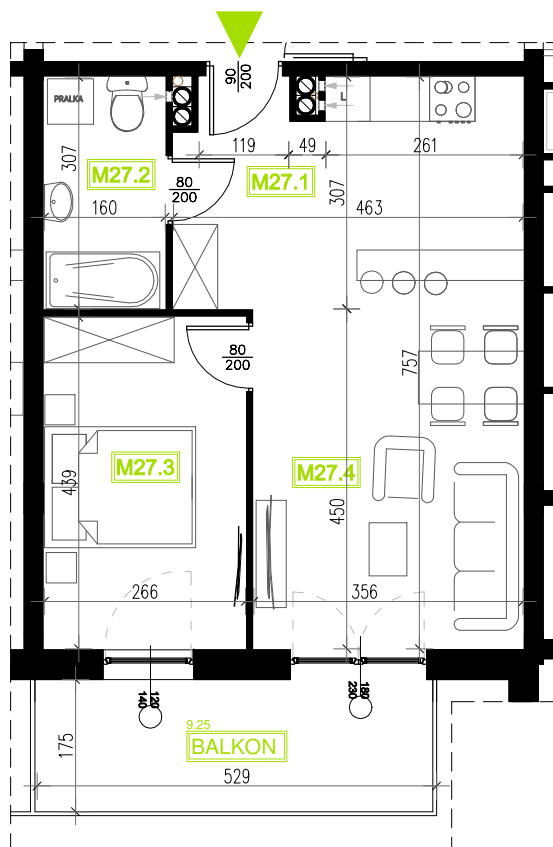

Mieszkanie B6M27

Piętro III, Budynek 6

NATURA PARK
OSIEDLE

Mieszkanie B6M27

Rzut kondygnacji: III PIĘTRO

Klatka	1
Piętro	3
Liczba pokoi	2
M27.1 Przedpokój	4,47m ²
M27.2 Łazienka	4,91m ²
M27.3 Sypialnia	11,69m ²
M27.4 Salon z aneksem	25,19m ²
Suma	46,26m ²
Balkon	9,25m ²

SKALA RZUTÓW: