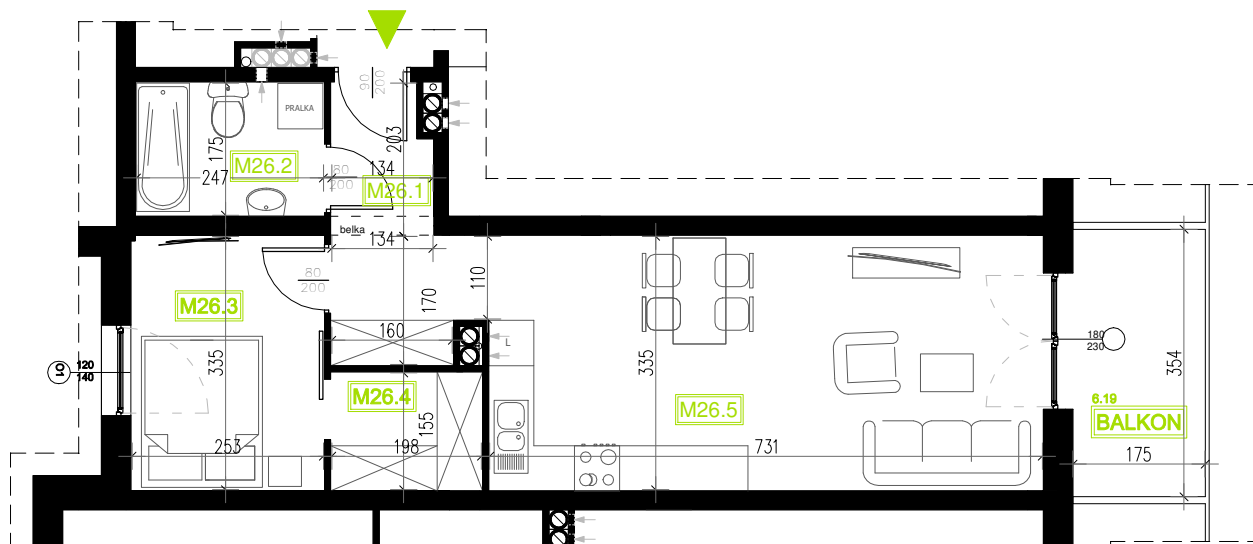

Mieszkanie B6M26

Piętro III, Budynek 6

NATURA PARK
OSIEDLE

Mieszkanie B6M26

Rzut kondygnacji: III PIĘTRO

Klatka	1
Piętro	3
Liczba pokoi	2
M26.1 Przedpokój	5,79m ²
M26.2 Łazienka	4,33m ²
M26.3 Sypialnia	8,48m ²
M26.4 Garderoba	3,06m ²
M26.5 Salon z aneksem	24,49m ²
Suma	46,15m ²
Balkon	6,19m ²

SKALA RZUTÓW: