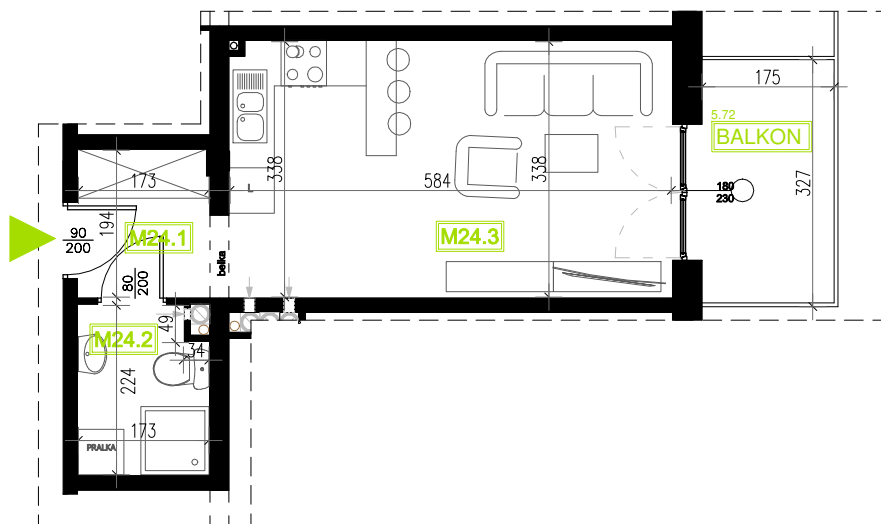

Mieszkanie B6M24

Piętro III, Budynek 6

NATURA PARK
OSIEDLE

Mieszkanie B6M24

Rzut kondygnacji: III PIĘTRO

Klatka	1
Piętro	3
Liczba pokoi	1
M24.1 Przedpokój	3,62m ²
M24.2 Łazienka	3,70m ²
M24.3 Salon z aneksem	19,70m ²
Suma	27,02m ²
Balkon	5,72m ²

SKALA RZUTÓW: