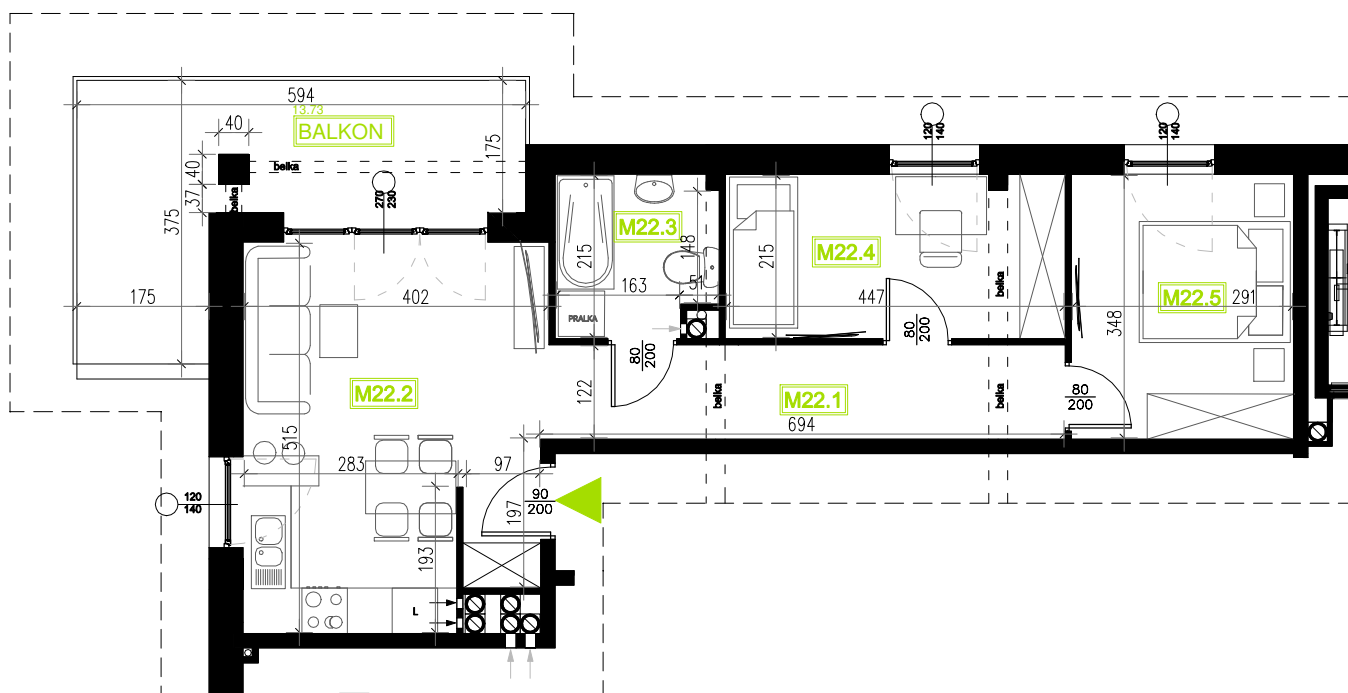

Mieszkanie B6M22

Piętro II, Budynek 6

NATURA PARK
OSIEDLE

Mieszkanie B6M22

Rzut kondygnacji: II PIĘTRO

| | |
|-----------------------|---------------------|
| Klatka | 1 |
| Piętro | 2 |
| Liczba pokoi | 3 |
| M22.1 Przedpokój | 11,75m ² |
| M22.2 Salon z aneksem | 16,18m ² |
| M22.3 Łazienka | 4,32m ² |
| M22.4 Sypialnia 1 | 9,53m ² |
| M22.5 Sypialnia 2 | 10,12m ² |
| Suma | 51,90m ² |
| Balkon | 13,73m ² |

SKALA RZUTÓW: