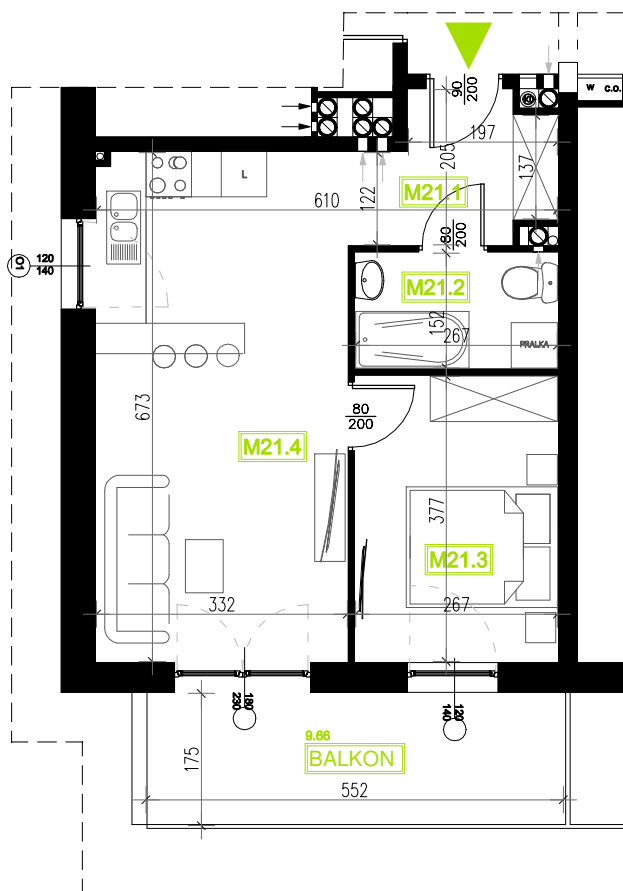

# Mieszkanie B6M21

Piętro II, Budynek 6

**NATURA PARK**  
OSIEDLE

## Mieszkanie B6M21

Rzut kondygnacji: II PIĘTRO

Klatka	1
Piętro	2
Liczba pokoi	2
M21.1 Przedpokój	4,60m <sup>2</sup>
M21.2 Łazienka	4,06m <sup>2</sup>
M21.3 Sypialnia	10,08m <sup>2</sup>
M21.4 Salon z aneksem	22,32m <sup>2</sup>
Suma	41,06m <sup>2</sup>
Balkon	9,66m <sup>2</sup>

SKALA RZUTÓW: