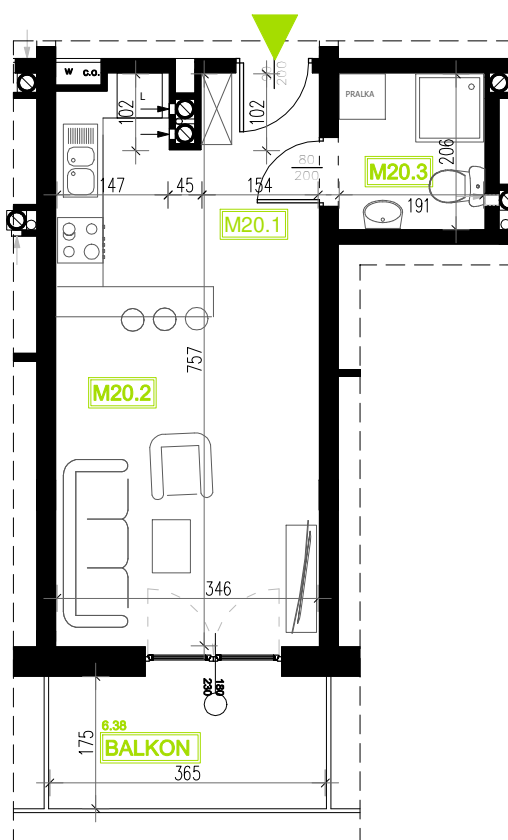

# Mieszkanie B6M20

Piętro II, Budynek 6

**NATURA PARK**  
OSIEDLE

## Mieszkanie B6M20

## Rzut kondygnacji: II PIĘTRO

Klatka	1
Piętro	2
Liczba pokoi	1
M20.1 Przedpokój	4,97m <sup>2</sup>
M20.2 Salon z aneksem	20,55m <sup>2</sup>
M20.3 Łazienka	3,91m <sup>2</sup>
Suma	29,43m <sup>2</sup>
Balkon	6,38m <sup>2</sup>

SKALA RZUTÓW: