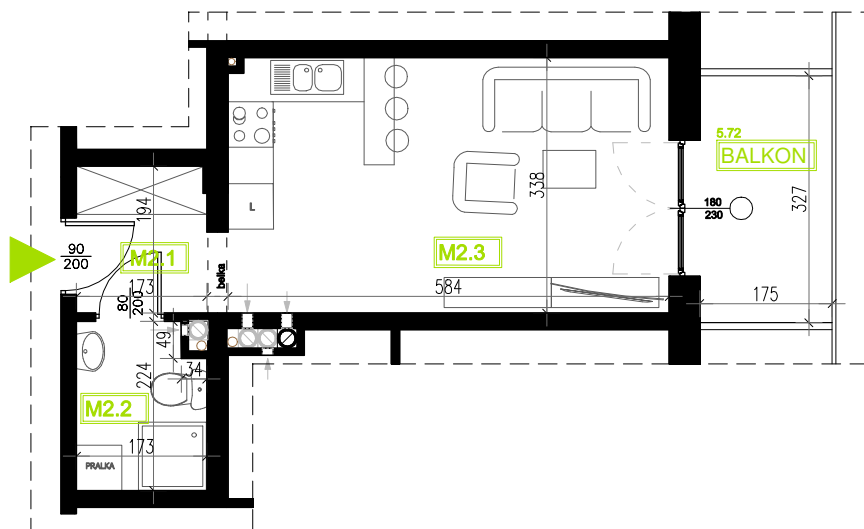

Mieszkanie B6M2

Parter, Budynek 6

NATURA PARK
OSIEDLE

Mieszkanie B6M2

Klatka	1
Piętro	0
Liczba pokoi	1
M2.1 Przedpokój	3,62m ²
M2.2 Łazienka	3,70m ²
M2.3 Salon z aneksem	19,70m ²
Suma	27,02m²

Balkon 5,72m²

Rzut kondygnacji: PARTER

SKALA RZUTÓW: